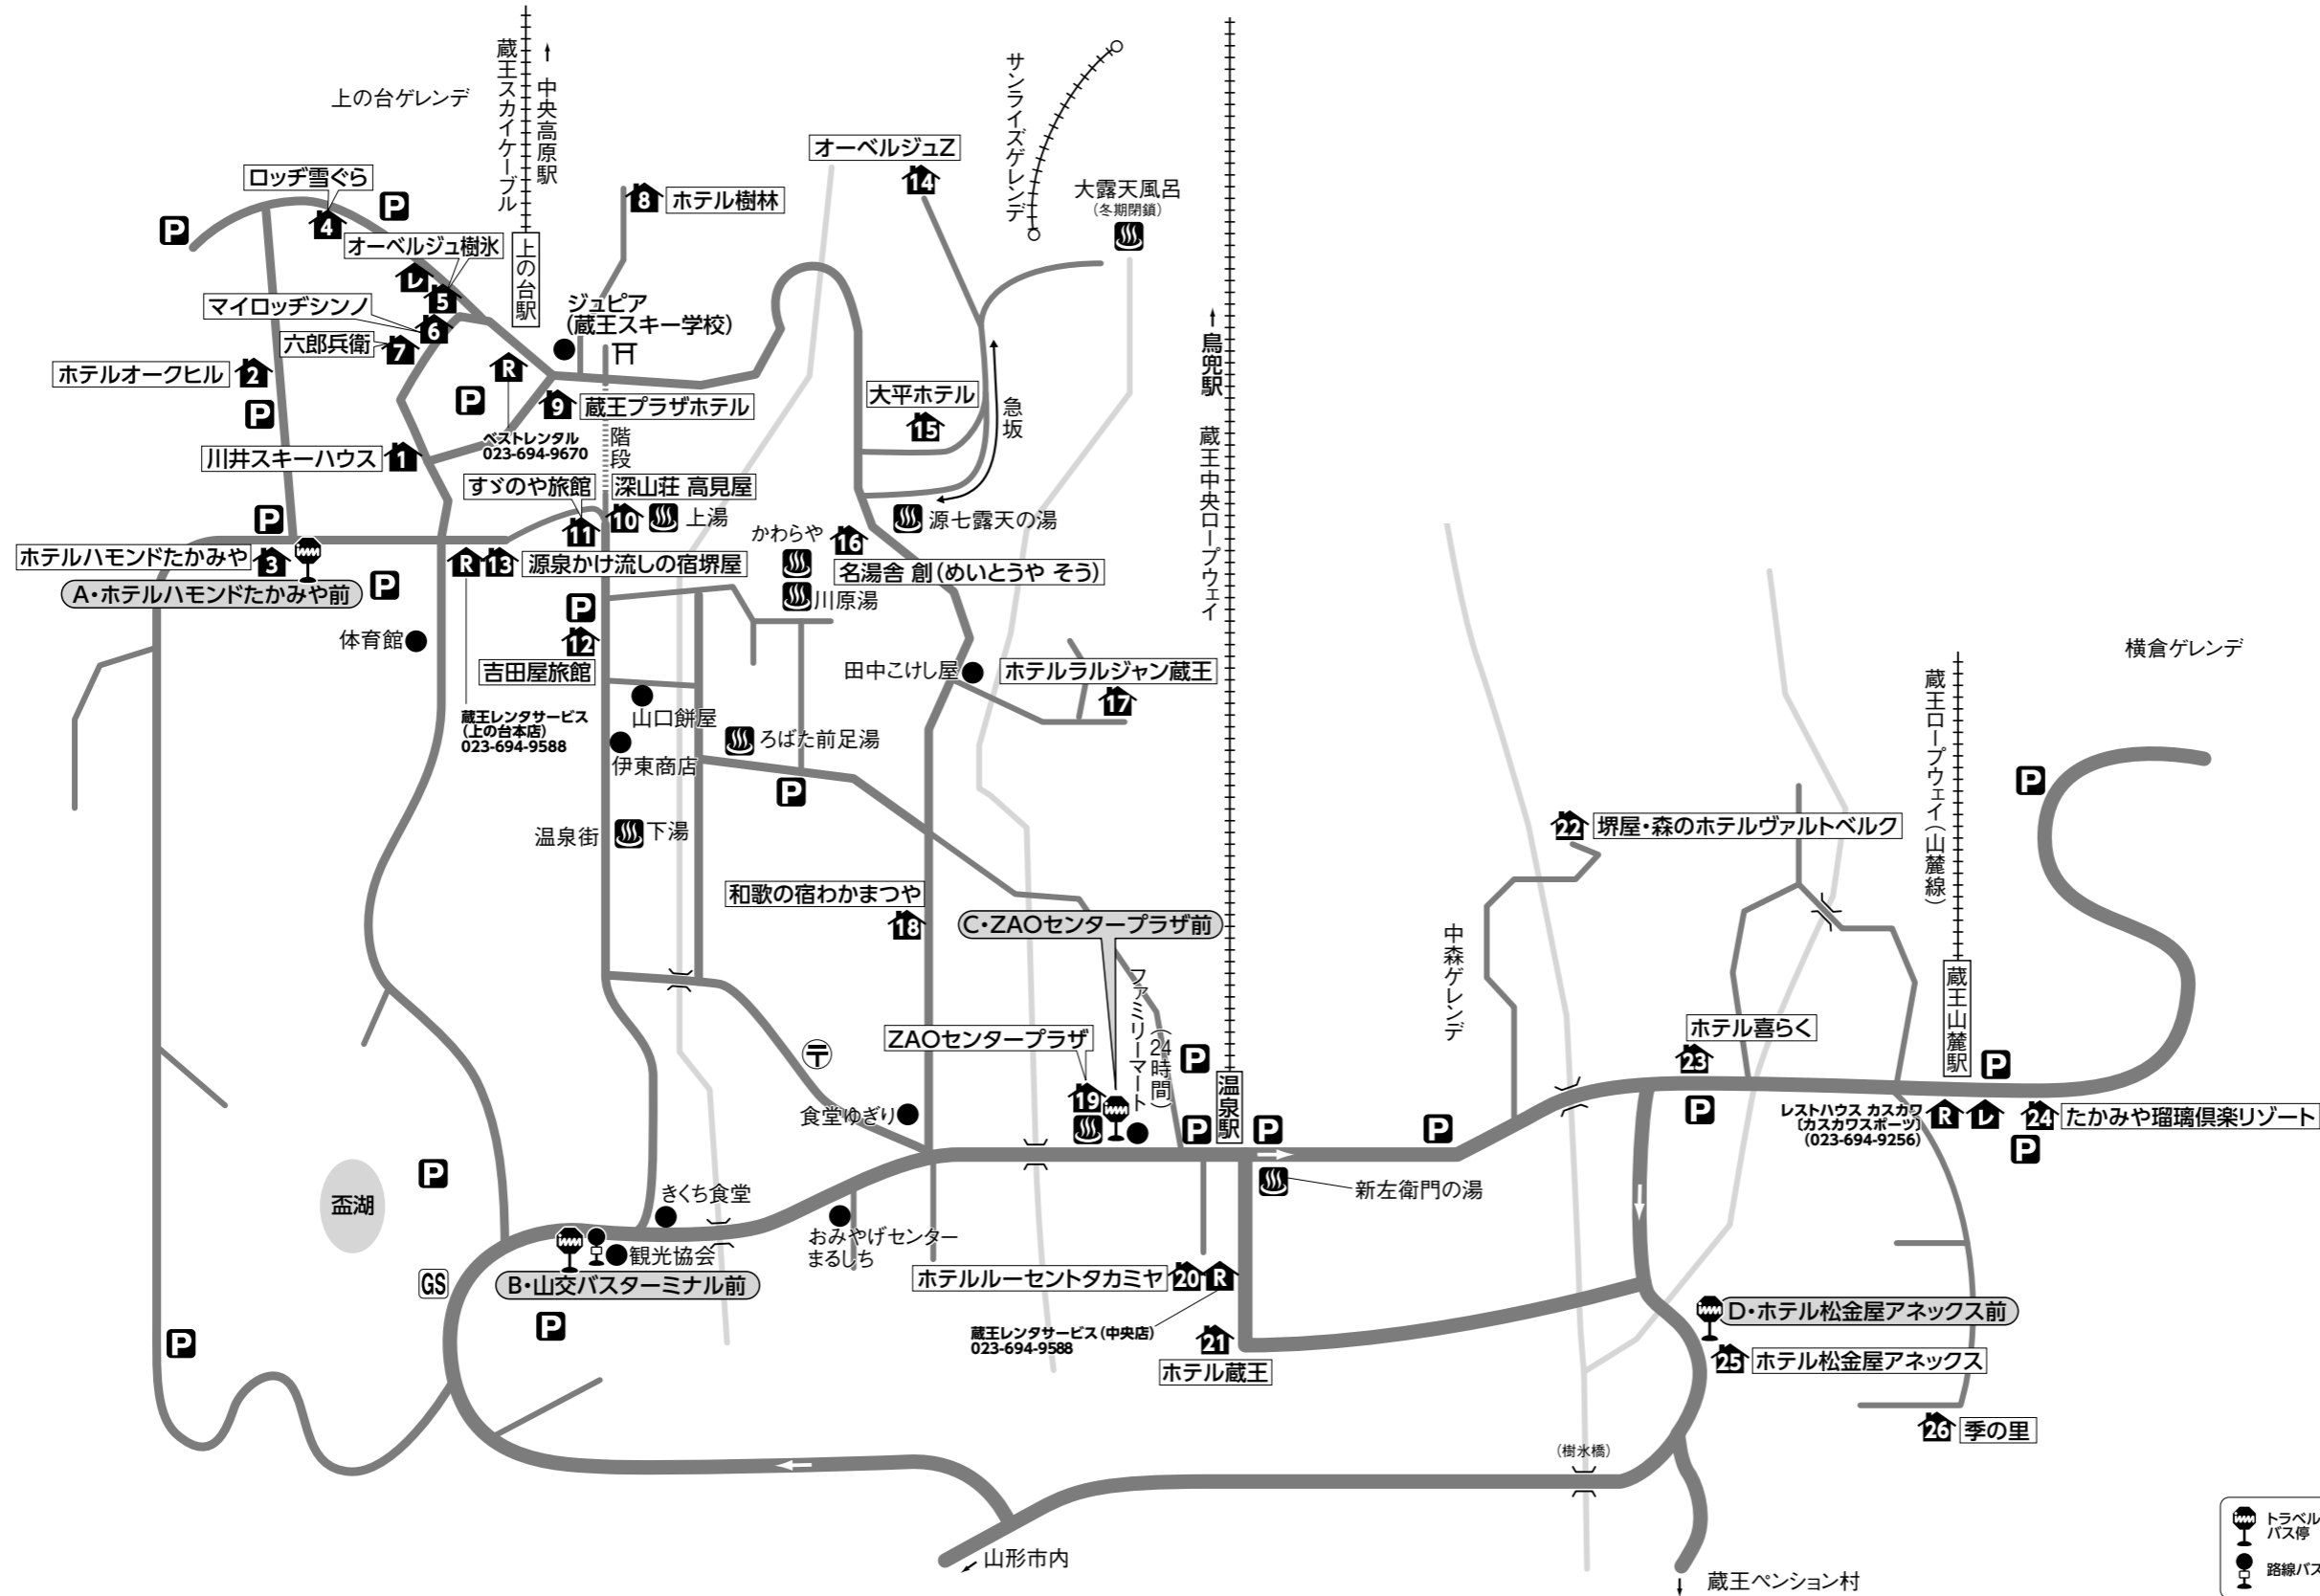

蔵王温泉

- マイカープランのクーポン券のお受け取りについて
滞在中ご利用のクーポン券は、宿泊施設にてご用意しています。
各宿泊施設にお立ち寄りください。
- 蔵王スクール対応先
・蔵王スキー学校: 023-694-9381
- 宅配便ご利用のお客様へ
宿泊プラン・日帰りプランともに、利用施設にご連絡の上、お送り
ください。
- バスプランにてホテル樹林、名湯舎 創、ホテルヴァルトベルクに
ご宿泊のお客様へ
バス停に到着後、ホテルにお電話ください。お迎えにうかがいます。

🚗 トラベルイン バス停 🏠 トラベルイン 協定施設 🍽️ 協定レストラン (食堂) GS ガソリン スタンド
🚏 路線バス停 🛍️ レンタル ショップ 🅓 駐車場 ♨️ 外湯 (有料)

■マイカー：山形自動車道・山形蔵王I.C.～17km ■電車：山形新幹線・山形駅下車・路線バス約40分

〒990-2301 山形県山形市蔵王温泉 局番 023-694

宿泊施設名	電話番号	最寄り ゲレンデ迄	復路 バス停迄
1 川井スキーハウス	9130	歩2分	A:歩2分
2 ホテルオークヒル	2110	歩2分	A:歩2分
3 ホテルハモンドたかみや	2121	歩4分	A:歩0分
4 ロッジ雪ぐら	9238	歩0分	A:歩3分
5 オーベルジュ樹氷	9700	歩0分	A:歩3分
6 マイロッヂシンノ	9017	歩1分	A:歩3分

宿泊施設名	電話番号	最寄り ゲレンデ迄	復路 バス停迄
7 六郎兵衛	9321	歩1分	A:歩3分
8 ホテル樹林	9511	歩0分	B:送5分
9 蔵王プラザホテル	9111	歩1分	A:歩3分
10 深山荘高見屋	9333	歩6分	B:歩4分
11 すずのや旅館	9133	歩6分	B:歩4分
12 吉田屋旅館	9223	歩5分	B:歩3分

宿泊施設名	電話番号	最寄り ゲレンデ迄	復路 バス停迄
13 源泉かけ流しの宿堺屋	9322	歩3分	A:歩2分
14 オーベルジュZ	9555	歩0分	A:歩10分
15 大平ホテル	9422	歩2分	C:歩8分
16 名湯舎 創(めいとや そう)	(注)	歩5分	C:送3分
17 ホテルラルジャン蔵王	2011	歩0分	C:歩6分
18 和歌の宿わかまつや	9525	歩5分	C:歩3分
19 ZAOセンタープラザ	9251	歩1分	C:歩0分

宿泊施設名	電話番号	最寄り ゲレンデ迄	復路 バス停迄
20 ホテルルーセントタカミヤ	9135	歩1分	C:歩1分
21 ホテル蔵王	9191	歩6分	C:歩5分
22 堺屋・森のホテルヴァルトベルク	9300	歩1分	C:送3分
23 ホテル喜らく	2222	歩1分	C:歩3分
24 たかみや瑠璃倶楽リゾート	2520	歩1分	D:歩5分
25 ホテル松金屋アネックス	9706	歩5分	D:歩0分
26 季の里	2288	歩5分	D:歩8分