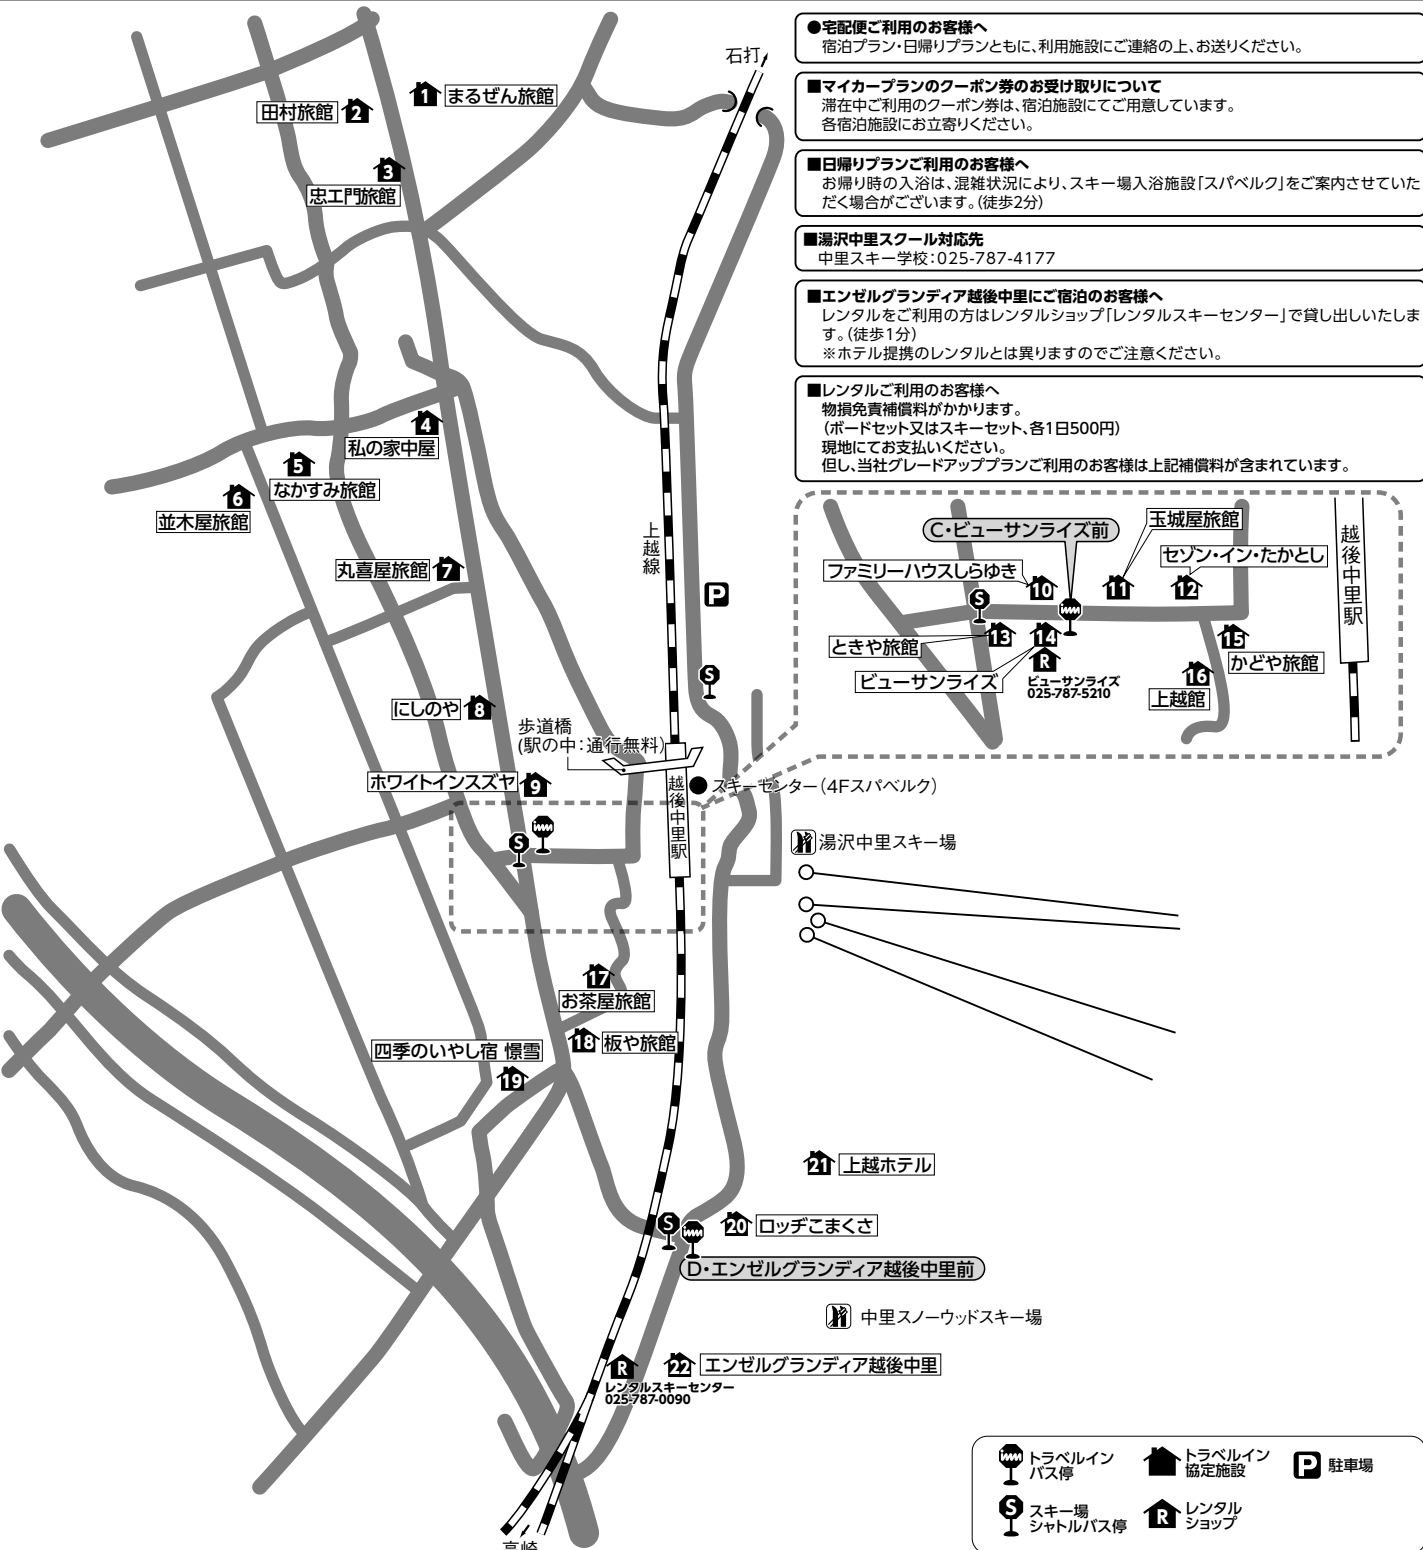

湯沢中里

- 宅便をご利用のお客様へ
宿泊プラン・日帰りプランともに、利用施設にご連絡の上、お送りください。
- マイカープランのクーポン券のお受け取りについて
滞在中ご利用のクーポン券は、宿泊施設にてご用意しています。
各宿泊施設にお立ちください。
- 日帰りプランご利用のお客様へ
お帰りの入浴は、混雑状況により、スキー場入浴施設「スパベルク」をご案内させていただく場合がございます。(徒歩2分)
- 湯沢中里スクール対応先
中里スキー学校:025-787-4177
- エンゼルグランディア越後中里にご宿泊のお客様へ
レンタルをご利用の方はレンタルショップ「レンタルスキーセンター」で貸し出しいたします。(徒歩1分)
※ホテル提携のレンタルとは異なりますのでご注意ください。
- レンタルご利用のお客様へ
物損免責補償料がかかります。
(ボードセット又はスキーセット、各1日500円)
現地にてお支払いください。
但し、当社グレードアッププランご利用のお客様は上記補償料が含まれています。

■マイカー：関越自動車道・湯沢I.C.～5km ■電車：上越新幹線・越後湯沢駅下車 シャトルバス約10分
〒949-6103 新潟県南魚沼郡湯沢町土樽 局番 025-787

宿泊施設名	電話番号	最寄り ゲレンデ迄	復路 バス停迄	越後湯沢駅からシャトルバス利用の場合	宿泊施設名	電話番号	最寄り ゲレンデ迄	復路 バス停迄	越後湯沢駅からシャトルバス利用の場合
1 まるぜん旅館	3043	歩8分	C:送2分	湯沢中里スキー場下車:歩8分	12 セゾン・イン・たかとし	3152	歩2分	C:歩0分	湯沢中里スキー場下車:歩2分
2 田村旅館	3031	歩8分	C:送2分	湯沢中里スキー場下車:歩8分	13 ときや旅館	3353	歩2分	C:歩0分	湯沢中里スキー場下車:歩2分
3 忠工門旅館	3108	歩8分	C:歩7分	湯沢中里スキー場下車:歩8分	14 ビューサンライズ	5210	歩2分	C:歩0分	湯沢中里スキー場下車:歩2分
4 私の家中屋	3037	歩7分	C:歩10分	湯沢中里スキー場下車:歩8分	15 かどや旅館	3033	歩2分	C:歩1分	湯沢中里スキー場下車:歩2分
5 なかすみ旅館	3218	歩8分	C:歩10分	湯沢中里スキー場下車:歩9分	16 上越館	4121	歩2分	C:歩1分	湯沢中里スキー場下車:歩2分
6 並木屋旅館	3207	歩9分	C:歩10分	湯沢中里スキー場下車:歩10分	17 お茶屋旅館	3146	歩3分	C:歩2分	湯沢中里スキー場下車:歩3分
7 丸喜屋旅館	3165	歩7分	C:歩8分	湯沢中里スキー場下車:歩8分	18 板や旅館	3045	歩3分	C:歩2分	湯沢中里スキー場下車:歩5分
8 にしのや	3174	歩5分	C:歩3分	湯沢中里スキー場下車:歩5分	19 四季のいやし宿 憬雪	3284	歩5分	C:歩3分	湯沢中里スキー場下車:歩5分
9 ホワイトインスズヤ	3107	歩3分	C:歩1分	湯沢中里スキー場下車:歩3分	20 ロッジこまくさ	3264	歩3分	D:歩2分	湯沢中里スキー場下車:歩5分
10 ファミリーハウスしらゆき	3189	歩2分	C:歩0分	湯沢中里スキー場下車:歩2分	21 上越ホテル	3009	歩3分	D:歩3分	湯沢中里スキー場下車:歩8分
11 玉城屋旅館	3019	歩2分	C:歩0分	湯沢中里スキー場下車:歩2分	22 エンゼルグランディア越後中里	2811	歩8分	D:歩2分	エンゼルグランディア無料送迎バス:15分