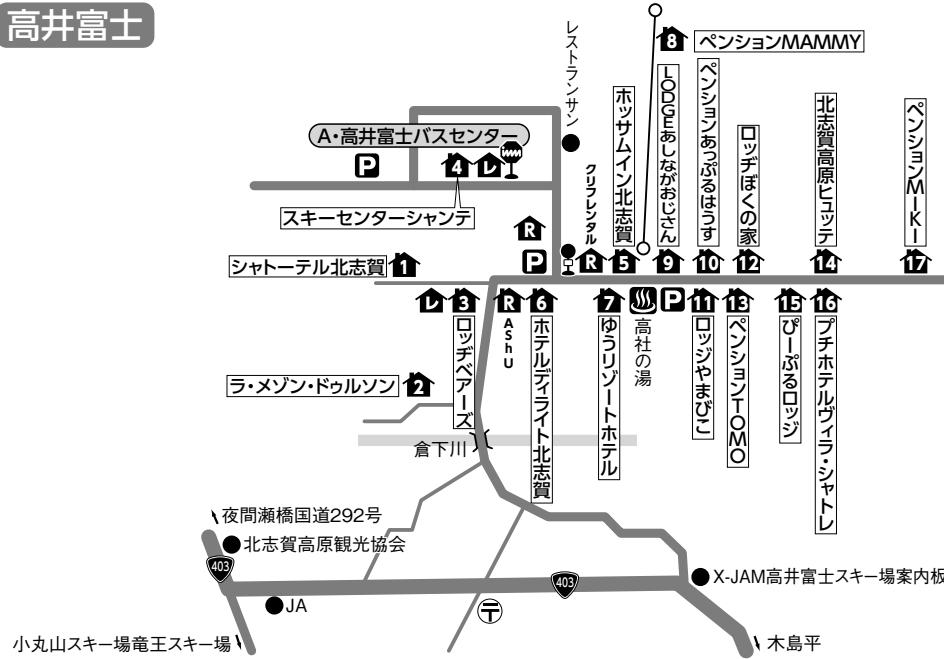

## 高井富士

■宅配便ご利用のお客様へ  
宿泊プラン・日帰りプランともに、利用施設にご連絡の上、お送りください。

■マイカープランのクーポン券のお受け取りについて  
滞在中ご利用のクーポン券は、宿泊施設にてご用意しています。各宿泊施設にお立ち寄りください。  
※ホテルレイジャント宿泊のお客様は、レンタルショップ「Ash U」にお立ち寄りください。

■高井富士スクール対応先  
SAJ公認スキースクール高井富士教室：0269-33-6822

■ホテルレイジャント宿泊のお客様へ  
往復バスプランでお申し込みのお客様のバス乗降場所は往復ともに「高井富士バスセンター」となります。  
到着後は、レンタルショップ「Ash U」にてリフト券の引き換えを行いますので、レンタルをご利用されないお客様も「Ash U」へお立ち寄りください。  
高井富士バスセンター⇄ホテル間は各自スキー、スノーボードで移動いただくか、レンタルショップ「Ash U」にて送迎、又は荷物のみ運搬いたします。  
ホテルの場所確認は木島平 (P22) をご覧ください。  
レンタルショップ「Ash U」0269-38-0198

宿泊施設名	電話番号	最寄りゲレンデ迄	復路バス停迄	飯山駅から急行バス利用の場合
1 シャトーテル北志賀	7133	歩3分	A:歩3分	高井富士スキー場下車:歩3分
2 ラ・メゾン・ドゥルソン	7021	歩5分	A:歩5分	高井富士スキー場下車:歩5分
3 ロッチベアーズ	6644	歩3分	A:歩2分	高井富士スキー場下車:歩2分
4 スキーセンタージャンテ	6252	歩0分	A:歩0分	高井富士スキー場下車:歩0分
5 ホッサムイン北志賀	6686	歩0分	A:歩1分	高井富士スキー場下車:歩1分
6 ホテルディライト北志賀	6700	歩2分	A:歩2分	高井富士スキー場下車:歩2分
7 ゆうリゾートホテル	7373	歩1分	A:歩1分	高井富士スキー場下車:歩1分
8 ペンションMAMMY	6366	歩0分	A:歩2分	高井富士スキー場下車:歩2分
9 LODGEあしながおじさん	7001	歩3分	A:歩3分	高井富士スキー場下車:歩3分

■マイカー：上信越自動車道・信州中野I.C.～14km ■電車：北陸新幹線・飯山駅下車・急行バス約100分

〒381-0405 長野県下高井郡山ノ内町北志賀高原夜間瀬

局番 0269-33

宿泊施設名	電話番号	最寄りゲレンデ迄	復路バス停迄	飯山駅から急行バス利用の場合
1 リゾートインケルン	8555	歩0分	A:歩7分	よませスキー場下車:歩7分
2 ユール・ニッセ	8588	歩1分	A:歩7分	よませスキー場下車:歩7分
3 ロマコティー・キーピス	8188	歩1分	A:歩6分	よませスキー場下車:歩6分
4 北志賀ライムライト	0111	歩0分	A:歩4分	よませスキー場下車:歩4分
5 プチリゾートホンマ	8700	歩2分	A:歩4分	よませスキー場下車:歩4分
6 ロッジタカユキアネックス	1134	歩3分	A:歩3分	よませスキー場下車:歩2分