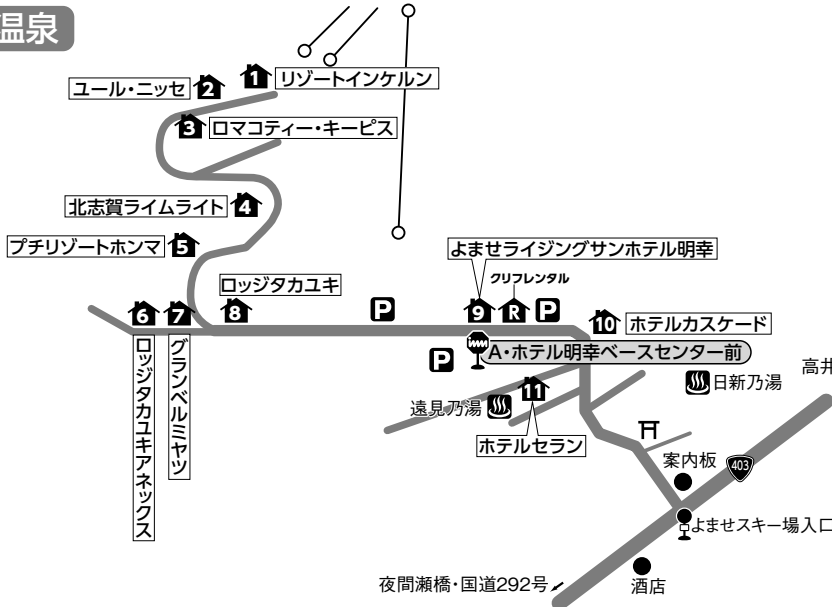

よませ温泉

■宅配便ご利用のお客様へ
利用施設にご連絡の上、お送りください。

■マイカープランのクーポン券のお受け取りについて
滞在中ご利用のクーポン券は、宿泊施設にてご用意しています。各宿泊施設にお立ち寄りください。

■よませスクール対応先
SAJ公認スキースクールよませ教室：0269-33-4555

■レンタルご利用のお客様へ
物損免責補償料がかかります。
(ボードセット又はスキーセット、ウェア各1日500円)
現地にてお支払いください。
但し、当社グレードアッププランご利用のお客様は上記補償料が含まれています。

■マイカー：上信越自動車道・信州中野I.C.～14km ■電車：北陸新幹線・飯山駅下車・急行バス約100分

〒381-0405 長野県下高井郡山ノ内町北志賀高原夜間瀬

局番 0269-33

宿泊施設名	電話番号	最寄りゲレンデ迄	復路バス停迄	飯山駅から急行バス利用の場合
1 リゾートインケルン	8555	歩0分	A:歩7分	よませスキー場下車:歩7分
2 ユール・ニッセ	8588	歩1分	A:歩7分	よませスキー場下車:歩7分
3 ロマコティー・キーピス	8188	歩1分	A:歩6分	よませスキー場下車:歩6分
4 北志賀ライムライト	0111	歩0分	A:歩4分	よませスキー場下車:歩4分
5 プチリゾートホンマ	8700	歩2分	A:歩4分	よませスキー場下車:歩4分
6 ロッジタカユキアネックス	1134	歩3分	A:歩3分	よませスキー場下車:歩2分

宿泊施設名	電話番号	最寄りゲレンデ迄	復路バス停迄	飯山駅から急行バス利用の場合
7 グランベルミヤツ	1166	歩2分	A:歩2分	よませスキー場下車:歩2分
8 ロッジタカユキ	1133	歩1分	A:歩2分	よませスキー場下車:歩2分
9 よませライジングサンホテル明幸	1171	歩0分	A:歩0分	よませスキー場下車:歩0分
10 ホテルカスケード	1155	歩1分	A:歩1分	よませスキー場下車:歩1分
11 ホテルセラン	1111	歩3分	A:歩2分	よませスキー場下車:歩2分