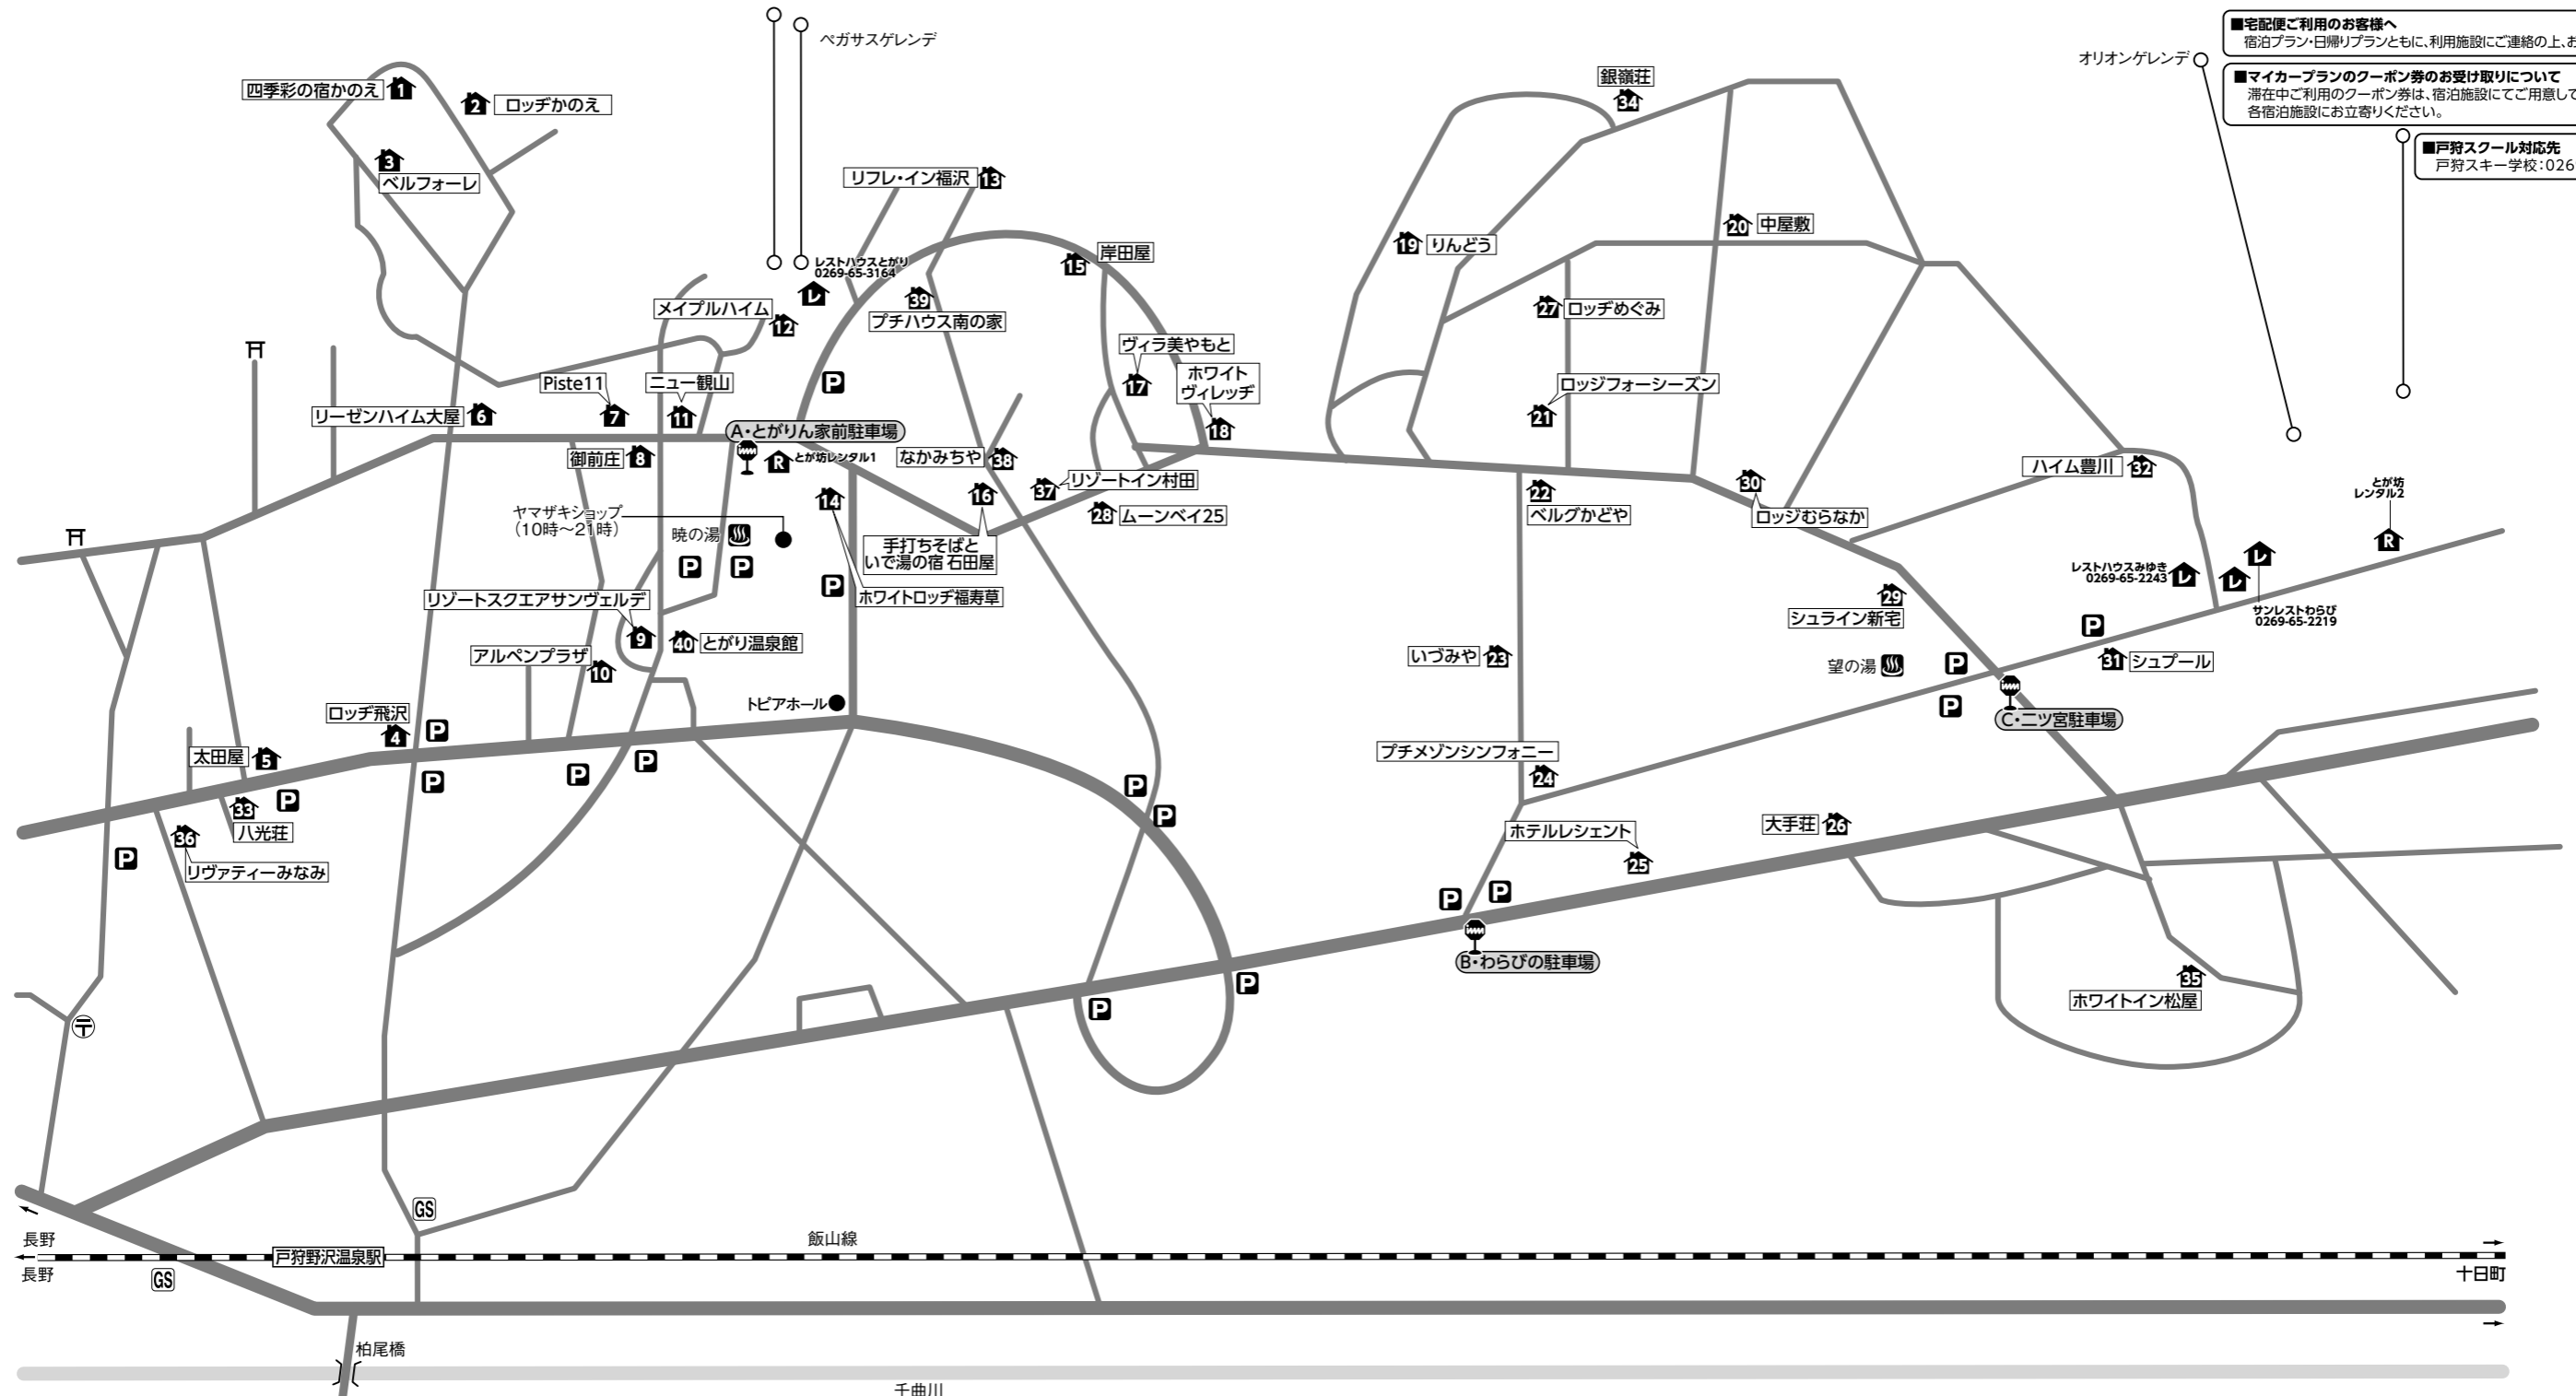

戸狩温泉

■宅配便ご利用のお客様へ
宿泊プラン・日帰りプランともに、利用施設にご連絡の上、お送りください。

■マイカープランのクーポン券のお受け取りについて
滞在中ご利用のクーポン券は、宿泊施設にてご用意しています。各宿泊施設にお立ち寄りください。

■戸狩スクール対応先
戸狩スキー学校: 0269-65-2811

注) 1~3の宿泊施設は、とがり温泉駅前駐車場より宿へお電話ください。(6:00以降) お迎えにうかがいます。

■マイカー: 上信越自動車道・豊田飯山I.C.~16km ■電車: 飯山線・戸狩野沢温泉駅下車後タクシーで約5分

〒389-2411 長野県飯山市戸狩 局番 0269-65

宿泊施設名	電話番号	最寄りゲレンデ迄	復路バス停迄	最寄り駅 (UR戸狩野沢温泉駅) からの行き方
1 四季彩の宿かのえ	4570	滑4分	A:送3分	タクシー 5分
2 ロッチかのえ	4570	滑4分	A:送3分	タクシー 5分
3 ベルフォーレ	2163	歩6分	A:送2分	タクシー 5分
4 ロッチ飛沢(とびさわ)	2406	送2分	A:送2分	タクシー 5分
5 太田屋	4304	送3分	A:送3分	タクシー 5分
6 リーゼンハイム大屋(おおや)	2164	歩4分	A:歩3分	タクシー 5分
7 Piste11	2123	歩2分	A:歩2分	タクシー 5分
8 御前庄(おめのしょう)	2363	歩2分	A:歩2分	タクシー 5分
9 リゾートスクエアサンヴェルデ	2107	歩3分	A:歩3分	タクシー 5分
10 アルペンプラザ	2000	歩3分	A:歩3分	タクシー 5分

宿泊施設名	電話番号	最寄りゲレンデ迄	復路バス停迄	最寄り駅 (UR戸狩野沢温泉駅) からの行き方
11 ニュー観山(かんざん)	2094	歩2分	A:歩2分	タクシー 5分
12 メイプルハイム	2008	歩0分	A:歩3分	タクシー 5分
13 リフレ・イン福沢	2065	歩3分	A:歩4分	タクシー 5分
14 ホワイトロッジ福寿草	2211	歩1分	A:歩1分	タクシー 5分
15 岸田屋	2225	歩3分	A:歩3分	タクシー 5分
16 手打ちそばといで湯の宿石田屋	2121	歩2分	A:歩2分	タクシー 5分
17 ヴィラ美やもと	2224	歩3分	A:歩3分	タクシー 5分
18 ホワイトヴィレッチ	2161	歩3分	A:歩4分	タクシー 5分
19 りんどう	2125	歩4分	C:歩7分	タクシー 5分
20 中屋敷(なかやしき)	2651	歩3分	C:歩6分	タクシー 5分

宿泊施設名	電話番号	最寄りゲレンデ迄	復路バス停迄	最寄り駅 (UR戸狩野沢温泉駅) からの行き方
21 ロッジフォーシーズン	2113	歩3分	C:歩4分	タクシー 5分
22 ベルグかどや	2150	歩3分	B:歩4分	タクシー 5分
23 いづみや	2115	歩4分	B:歩3分	タクシー 5分
24 プチメゾンシンフォニー	2145	歩5分	B:歩2分	タクシー 5分
25 ホテルレシエント	2482	歩6分	B:歩1分	タクシー 5分
26 大手荘(おてそう)	4147	歩6分	B:歩1分	タクシー 5分
27 ロッチめぐみ	4566	歩3分	C:歩5分	タクシー 5分
28 ムーンベイ25	2072	歩3分	A:歩3分	タクシー 5分
29 シュライン新宅(しんたく)	2138	歩2分	C:歩1分	タクシー 5分
30 ロッジむらなか	2139	歩3分	C:歩2分	タクシー 5分

宿泊施設名	電話番号	最寄りゲレンデ迄	復路バス停迄	最寄り駅 (UR戸狩野沢温泉駅) からの行き方
31 シュプール	3450	歩2分	C:歩1分	タクシー 5分
32 ハイム豊川(とよかわ)	2134	歩0分	C:歩2分	タクシー 5分
33 八光荘	2467	送3分	A:送3分	タクシー 5分
34 銀嶺荘	2136	歩3分	C:歩7分	タクシー 5分
35 ホワイトイン松屋	2476	歩6分	C:歩5分	タクシー 5分
36 リヴァティナーみなみ	2263	送3分	A:送3分	タクシー 5分
37 リゾートイン村田	2109	歩2分	A:歩2分	タクシー 5分
38 なかみちや	2409	歩2分	A:歩2分	タクシー 5分
39 プチハウス南の家	2131	歩2分	A:歩2分	タクシー 5分
40 とがり温泉館	67-0662	歩3分	A:歩3分	タクシー 5分

※施設毎のレンタルの対応先はP.57~61の「レンタル対応施設一覧表」をご参照ください。