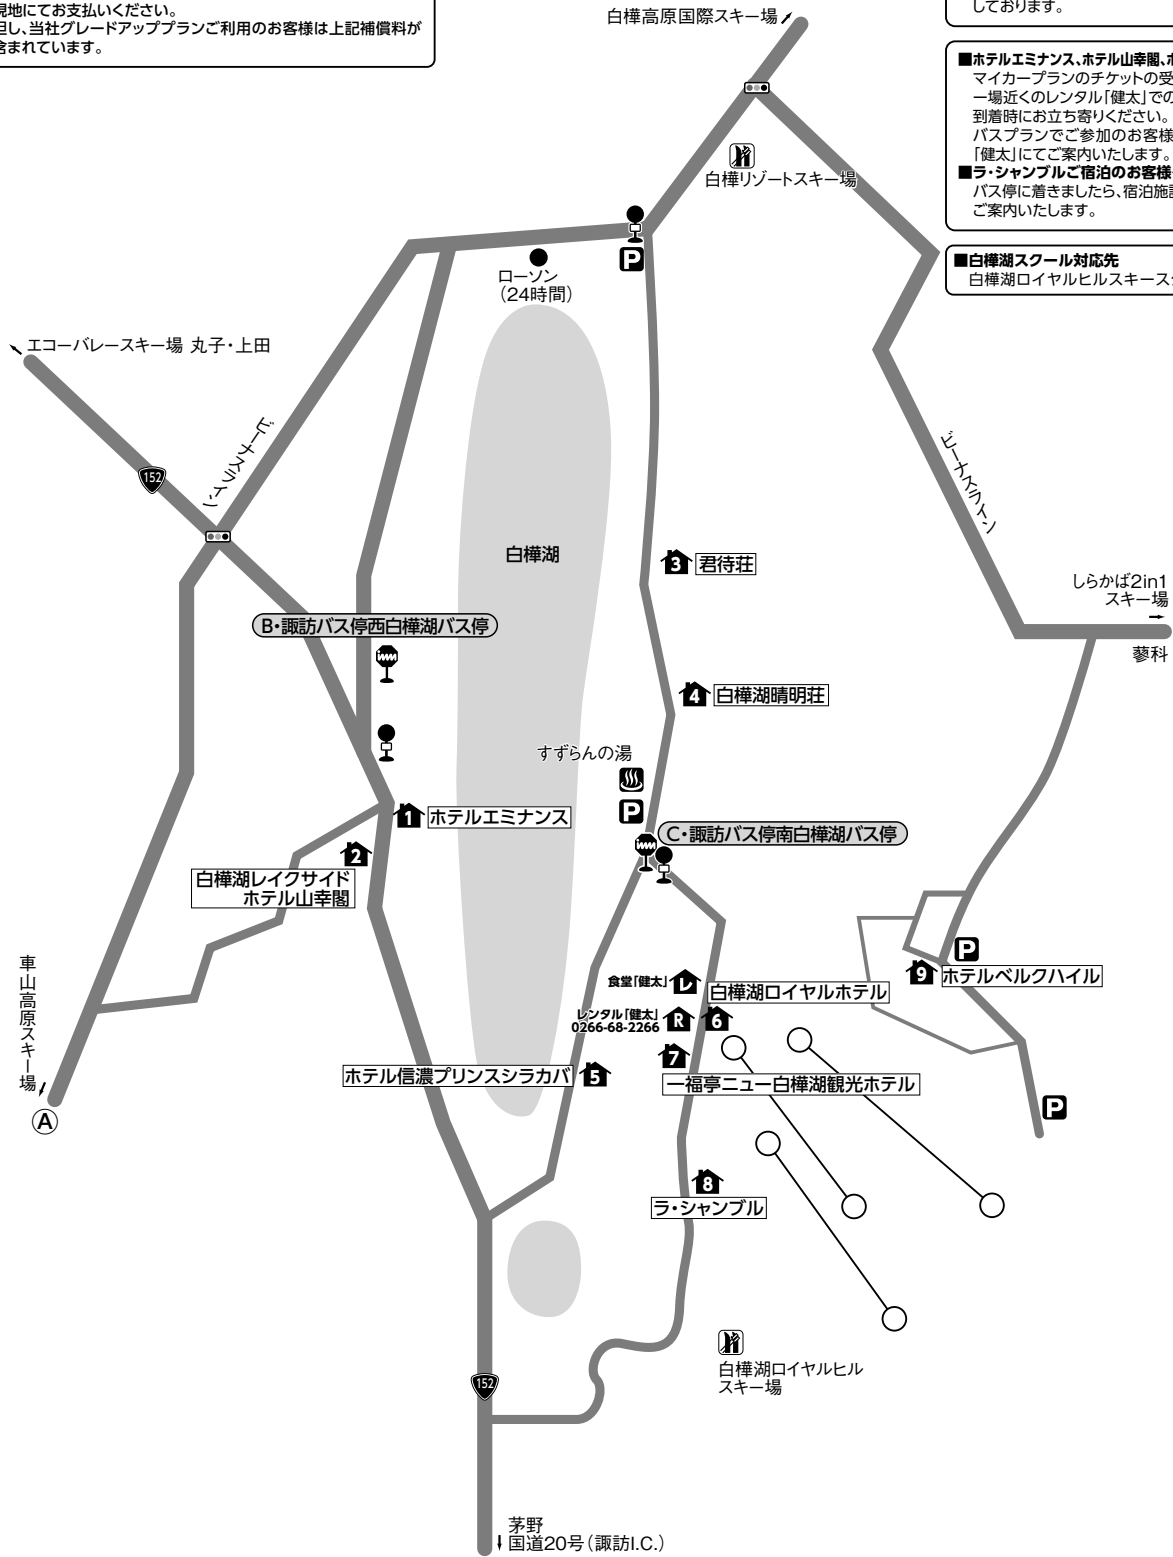

# 白樺湖ロイヤル

■レンタルご利用のお客様へ  
 物損免責補償料がかかります。  
 (ボードセット又はスキーセット、ウェア各1日500円)  
 現地にてお支払いください。  
 但し、当社グレードアッププランご利用のお客様は上記補償料が含まれています。

●宅配便ご利用のお客様へ  
 宿泊プランは、各利用施設にご連絡の上、お送りください。  
 日帰りプランは保管スペースの関係上、宅配便の受付はお断りしております。

■ホテルエミナンス、ホテル山幸閣、ホテルベルクハイルご利用のお客様へ  
 マイカープランのチケットの受け渡し及び無料レンタルは、スキー場近くのレンタル「健太」での対応となります。  
 到着時にお立ち寄りください。  
 バスプランでご参加のお客様はホテルへのご移動もレンタル「健太」にてご案内いたします。  
 ■ラ・シャンブルご利用のお客様へ  
 バス停に着きましたら、宿泊施設へご連絡ください。  
 ご案内いたします。

■白樺湖スクール対応先  
 白樺湖ロイヤルヒルズスキー学校:0266-75-2605

- トラベルインバス停
- 路線バス停
- トラベルイン協定施設
- レンタルショップ
- 協定レストラン(食堂)
- 駐車場
- 外湯(有料)

■マイカー：中央自動車道・諏訪I.C.～21km ■電車：中央本線・茅野駅下車・路線バス約50分

〒391-0301 長野県茅野市白樺湖

局番 0266-68

	宿泊施設名	電話番号	最寄りゲレンデ迄	復路バス停迄	茅野駅から路線バス利用の場合
1	ホテルエミナンス	2727	送3分	B:歩1分	西白樺湖下車:歩1分
2	白樺湖レイクサイドホテル山幸閣 <small>(さんこうかく)</small>	2021	送3分	B:歩2分	西白樺湖下車:歩1分
3	ホテル君待荘 <small>(きみまちそう)</small>	3300	歩5分	C:歩5分	南白樺湖下車:歩7分
4	白樺湖晴明荘 <small>(せいめいそう)</small>	2041	歩4分	C:歩4分	南白樺湖下車:歩4分
5	ホテル信濃プリンスシラカバ	2266	歩1分	C:歩3分	南白樺湖下車:歩7分
6	白樺湖ロイヤルホテル	2336	歩0分	C:歩3分	南白樺湖下車:歩3分

	宿泊施設名	電話番号	最寄りゲレンデ迄	復路バス停迄	茅野駅から路線バス利用の場合
7	一福亭ニュー白樺湖観光ホテル	2345	歩1分	C:歩4分	南白樺湖下車:歩5分
8	ラ・シャンブル	2640	歩1分	C:送2分	南白樺湖下車:宿へ連絡
9	ホテルベルクハイル	2214	送1分	C:送5分	南白樺湖下車:宿へ連絡