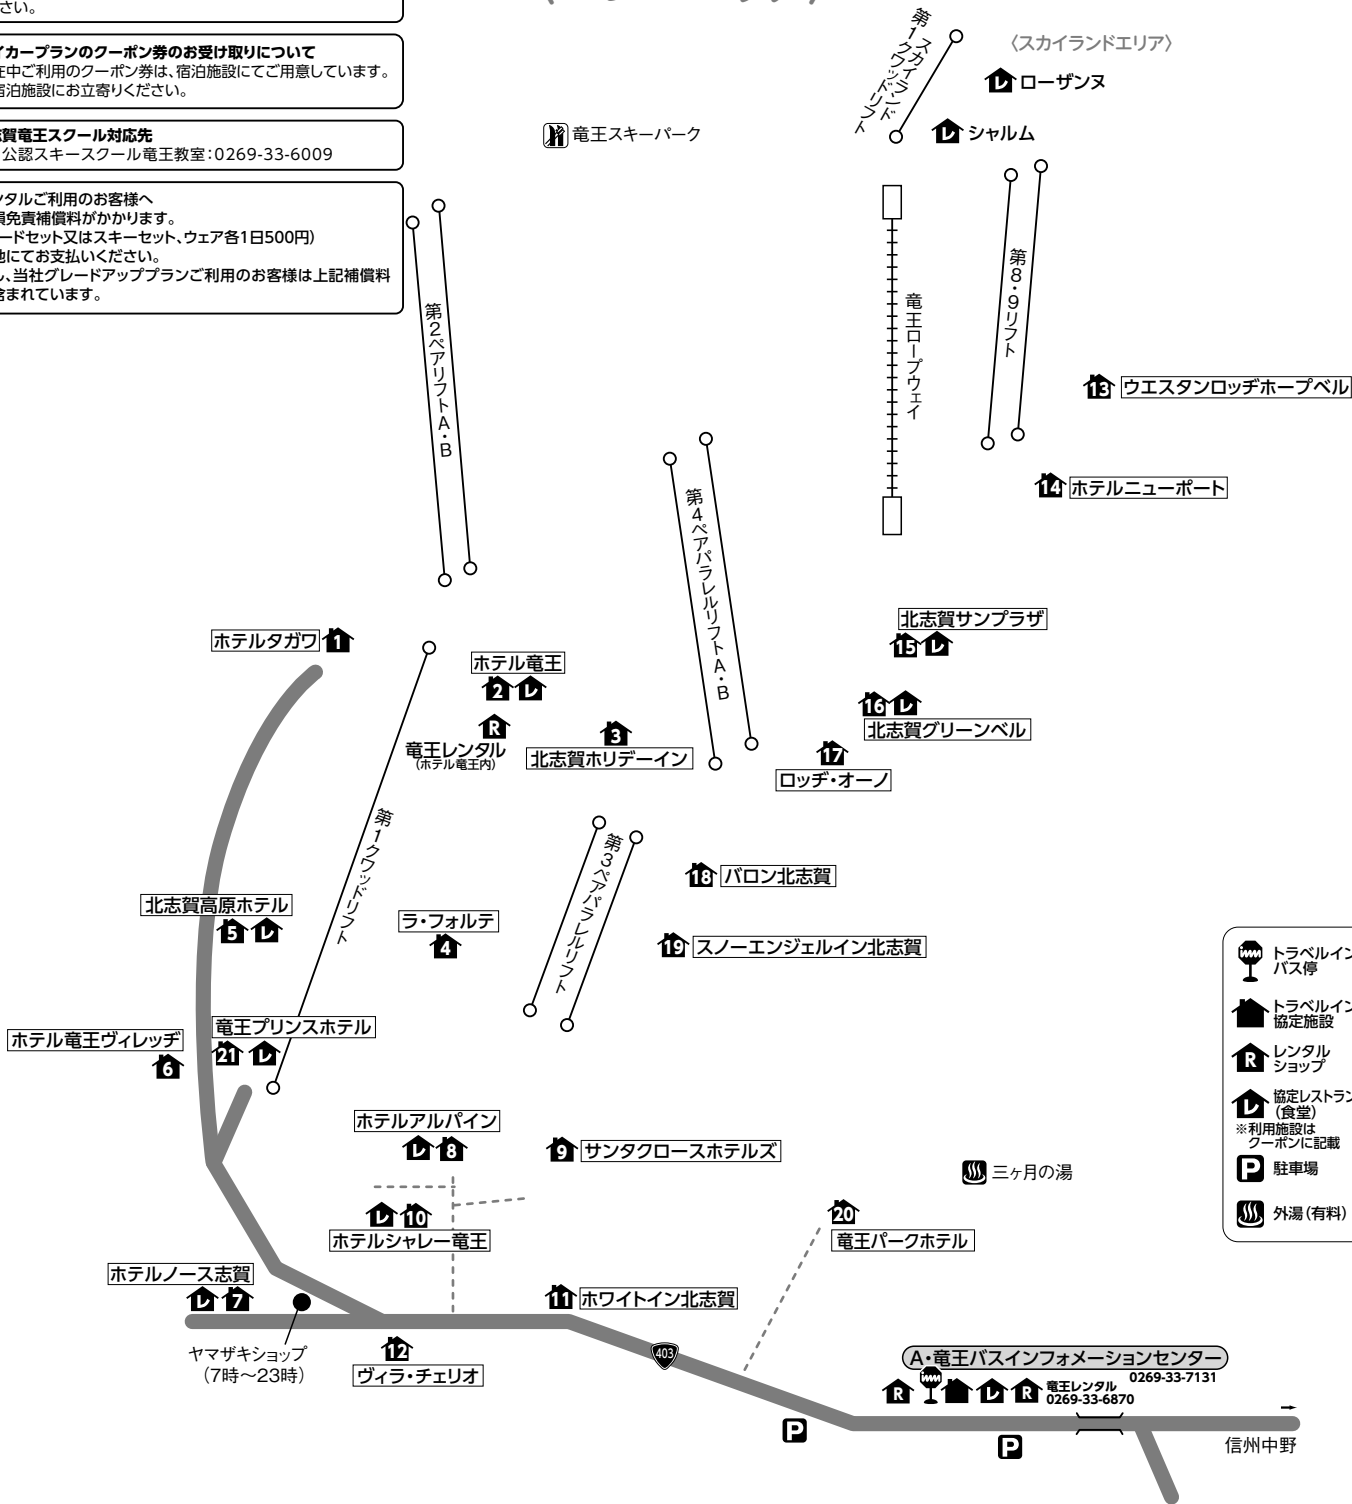

北志賀竜王

■宅配便ご利用のお客様へ
 宿泊プラン・日帰りプランともに、利用施設にご連絡の上、お送りください。

■マイカープランのクーポン券のお受け取りについて
 滞在中ご利用のクーポン券は、宿泊施設にてご用意しています。各宿泊施設にお立ち寄りください。

■北志賀竜王スクール対応先
 SAJ公認スキースクール竜王教室：0269-33-6009

■レンタルご利用のお客様へ
 物損免責補償料がかかります。
 (ボードセット又はスキーセット、ウェア各1日500円)
 現地にてお支払いください。
 但し、当社グレードアッププランご利用のお客様は上記補償料が含まれています。

〈バレーエリア〉

- トラベルインバス停
- トラベルイン協定施設
- レンタルショップ
- 協定レストラン(食堂)
※利用施設はクーポンに記載
- 駐車場
- 外湯(有料)

■マイカー：上信越自動車道・信州中野I.C.～17km ■電車：北陸新幹線・飯山駅下車・急行バス約70分

〒381-0405 長野県下高井郡山ノ内町北志賀高原竜王

局番 0269-33

宿泊施設名	電話番号	最寄りゲレンデ迄	復路バス停迄	飯山駅から急行バス利用の場合	宿泊施設名	電話番号	最寄りゲレンデ迄	復路バス停迄	飯山駅から急行バス利用の場合
1 ホテルタガワ	6111	歩0分	A:歩5分(上車)	竜王バスターミナル下車:送迎5分	12 ヴィラ・チェリオ	7070	歩2分	A:歩2分	竜王バスターミナル下車:歩2分
2 ホテル竜王	6211	歩0分	A:歩5分(上車)	竜王バスターミナル下車:送迎5分	13 ウェスタンロッヂホープベル	7103	歩0分	A:歩5分(上車)	竜王バスターミナル下車:送迎8分
3 北志賀ホリデーイン	7171	歩0分	A:歩5分(上車)	竜王バスターミナル下車:送迎5分	14 ホテルニューポート	7212	歩0分	A:歩5分(上車)	竜王バスターミナル下車:送迎5分
4 ホテルラ・フォルテ	31-2005	歩0分	A:歩5分(上車)	竜王バスターミナル下車:送迎5分	15 北志賀サンブラザ	6221	歩0分	A:歩5分(上車)	竜王バスターミナル下車:送迎5分
5 北志賀高原ホテル	6951	歩0分	A:歩5分	竜王バスターミナル下車:歩6分	16 北志賀グリーンベル	7255	歩0分	A:歩5分(上車)	竜王バスターミナル下車:送迎5分
6 ホテル竜王ヴィレッチ	6511	歩0分	A:歩5分	竜王バスターミナル下車:歩5分	17 ロッチ・オーノ	7821	歩0分	A:歩5分(上車)	竜王バスターミナル下車:送迎5分
7 ホテルノース志賀	7111	歩0分	A:歩3分	竜王バスターミナル下車:歩3分	18 パロン北志賀	7322	歩0分	A:歩8分	竜王バスターミナル下車:歩8分
8 ホテルアルパイン	7337	歩0分	A:歩3分	竜王バスターミナル下車:歩3分	19 スノーエンジェルイン北志賀	31-2801	歩0分	A:歩6分	竜王バスターミナル下車:歩6分
9 サンタクロースホテルズ	6777	歩0分	A:歩5分	竜王バスターミナル下車:歩5分	20 竜王パークホテル	7866	歩0分	A:歩2分	竜王バスターミナル下車:歩2分
10 ホテルシャレー竜王	6311	歩0分	A:歩2分	竜王バスターミナル下車:歩2分	21 竜王プリンスホテル	6011	歩0分	A:歩5分	竜王バスターミナル下車:歩5分
11 ホワイトイン北志賀	6411	歩2分	A:歩2分	竜王バスターミナル下車:歩2分					

注) 1・2・3・4・13・14・15・16・17の宿泊施設へは、雪上車での送迎となります。ご宿泊のお客様はスキー場到着後、竜王バスセンターより各宿泊施設へお電話してください。