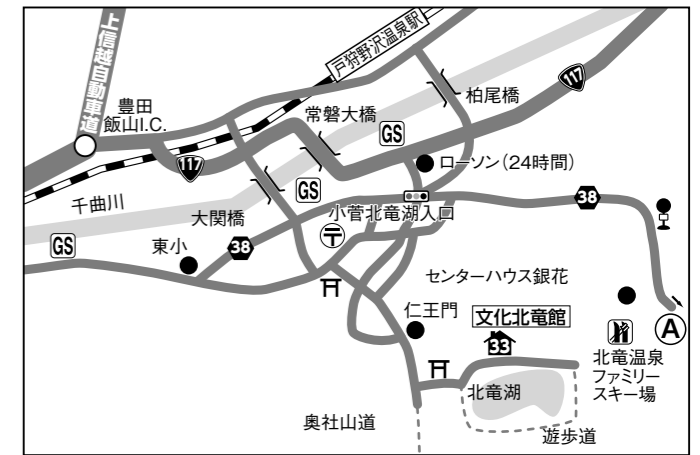

# 野沢温泉

- 宅配便ご利用のお客様へ  
宿泊プラン・日帰りプランともに、利用施設にご連絡の上、お送りください。
- マイカープランのクーポン券のお受け取りについて  
滞在中ご利用のクーポン券は、宿泊施設にてご用意しています。各宿泊施設にお立ち寄りください。
- マイカープランで河一屋旅館にご宿泊されるお客様へ  
無料駐車場のご利用は1グループにつき1台限定となります。2台目以降は有料駐車場のご利用となりますのでご了承ください。
- 野沢温泉スクール対応先  
野沢温泉スキースクール:0269-85-2623

- 🚏 トラベルインバス停
- 🏠 トラベルイン協定施設
- 🚗 駐車場
- 🚏 路線バス停
- 🏠 レンタルショップ
- 🚗 GS ガソリンスタンド
- 🚿 外湯 (一部有料)

■マイカー：上信越自動車道・豊田飯山I.C.~20km ■電車：飯山線・飯山駅下車・直通バス約25分

## 〒389-2502 長野県下高井郡野沢温泉村 局番 0269-85

宿泊施設名	電話番号	最寄りゲレンデ迄	徒歩	飯山駅から直通バス利用の場合
1 千歳館	2009	歩2分	B:歩5分	朝日屋前下車:歩4分
2 旅館さかや	3118	歩2分	B:歩5分	野沢温泉下車:歩3分
3 リゾートホテルチトセ	2273	歩2分	B:歩5分	野沢温泉下車:歩4分
4 湯宿 寿命廷	1230	歩2分	B:歩5分	野沢温泉下車:歩3分
5 末広屋旅館	2175	歩3分	B:歩3分	野沢温泉下車:歩1分
6 四季の宿丸西屋	2239	歩2分	B:歩3分	野沢温泉下車:歩2分
7 野沢グランドホテル	3151	歩3分	B:歩6分	野沢グランドホテル下車:1分
8 河一屋旅館	4444	歩5分	B:歩5分	野沢温泉下車:歩2分
9 お宿てらゆ	2242	歩6分	B:歩6分	野沢温泉下車:歩3分
10 四季の宿河廣	2458	歩0分	B:歩10分	野沢温泉下車:スキー場シャトルバス
11 げんたろう屋	2256	歩4分	B:歩3分	野沢温泉下車:歩3分
12 お宿笹屋	2254	歩5分	B:歩4分	野沢温泉下車:歩4分
13 常盤屋旅館	3128	歩2分	B:歩4分	野沢温泉下車:歩2分
14 ナイス信濃荘	2725	歩3分	B:歩5分	野沢温泉下車:歩4分
15 朝日屋旅館	3131	歩4分	B:歩1分	野沢温泉下車:歩1分
16 静泉荘	2172	歩7分	B:歩1分	野沢温泉下車:歩1分
17 ペンションカスミ	2411	歩6分	B:歩2分	野沢温泉下車:歩3分
18 ラ・フォーレやまね	2465	歩6分	B:歩6分	野沢温泉下車:歩3分

〒389-2502 長野県下高井郡野沢温泉村 局番 0269-85 (34番の文化北電館のみ0269-65)

宿泊施設名	電話番号	最寄りゲレンデ迄	徒歩	飯山駅から直通バス利用の場合
19 富啓	2559	歩4分	B:歩5分	新田下車:歩3分
20 ヴィラカタシオ	2561	歩6分	B:歩5分	新田下車:歩1分
21 シュプールあおざり	2459	歩6分	B:歩7分	新田下車:歩2分
22 梅之屋	2745	歩6分	B:歩6分	新田下車:歩2分
23 ホワイトツーリズムインアケビ荘	3559	歩6分	B:歩6分	新田下車:歩1分
24 四季の宿河達	2151	歩6分	B:歩6分	新田下車:歩1分
25 白山荘	2626	歩7分	B:歩6分	新田下車:歩3分
26 お宿内田屋	3200	歩3分	A:歩10分	新田下車:歩4分
27 森の宿こぐまの家	3538	歩0分	C:歩8分	野沢温泉下車:スキー場シャトルバス
28 パール吉越	2445	歩1分	A:歩5分	野沢温泉下車:スキー場シャトルバス
29 じよんのびな宿よえむ	2345	歩1分	A:歩5分	野沢温泉下車:スキー場シャトルバス
30 四季の宿山三荘	2300	歩2分	A:歩4分	野沢温泉下車:スキー場シャトルバス
31 四季の宿しなざわ	3432	歩4分	A:歩2分	野沢温泉下車:スキー場シャトルバス
32 シャレー野沢	2229	歩6分	A:歩2分	野沢温泉下車:スキー場シャトルバス
33 文化北電館	3121	送15分	A:送10分	飯山駅:タクシーで20分
34 一龍	2677	歩4分	C:歩2分	野沢温泉下車:スキー場シャトルバス
35 まるとや	2235	歩6分	C:歩2分	野沢温泉下車:歩3分
36 野沢ビューホテル嶋田屋	2124	歩4分	C:歩6分	野沢温泉下車:歩3分
37 かわもとや	2064	歩6分	C:歩6分	野沢温泉下車:歩4分