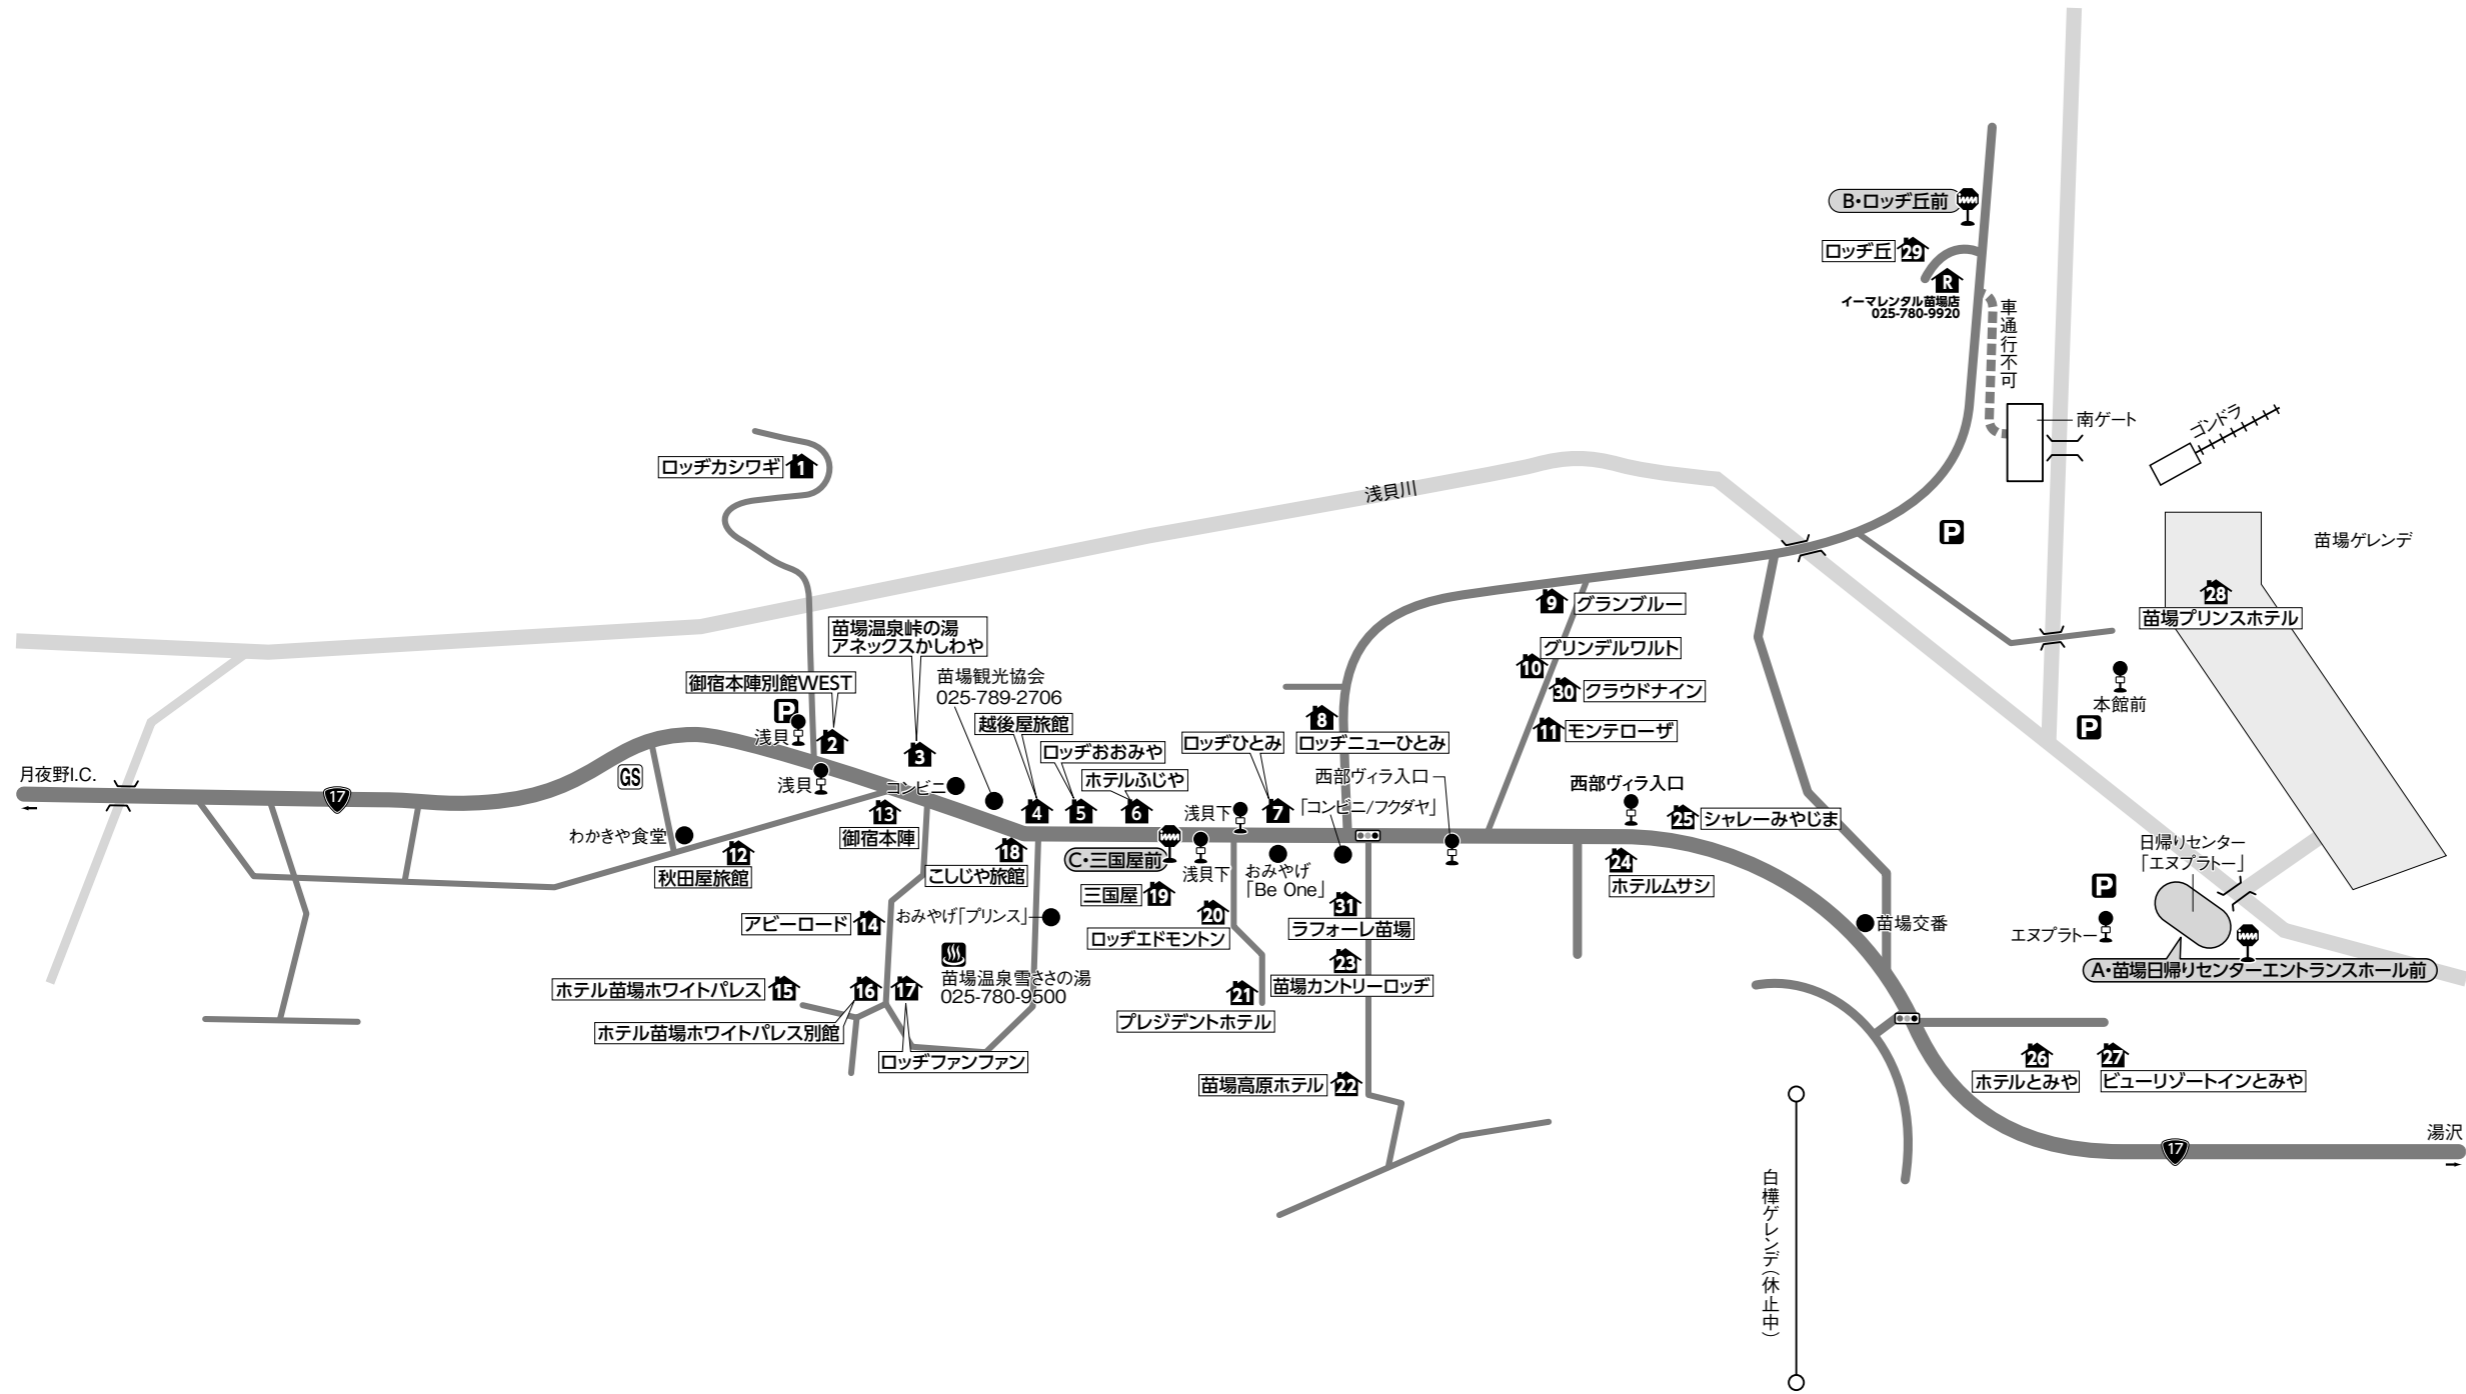

苗場

●宅配便ご利用のお客様へ
 ●宿泊プランは、宿泊施設にご連絡の上、お送りください。
 ●日帰りプランの場合で、レンタル付の方は、「ロッジ丘内イーマレンタル宛」、レンタル無の方は「苗場プリンスホテル日帰りスキーセンター宅配便係宛」に利用日を記入の上お送りください。

■マイカープランのクーポン券のお受け取りについて
 滞在中ご利用のクーポン券は、宿泊施設にてご用意しています。各宿泊施設にお立ちください。

■御宿本陣別館ウエストの受付は
 御宿本陣フロントとなります。
 ■ホテル苗場ホワイトパレス別館の受付は
 ホテル苗場ホワイトパレスとなります。
 ■A・苗場日帰りセンターエントランスホール前のバス停ご利用のお客様
 12/10~16のバス停は「苗場プリンスホテル本館前」になります。
 ■グレンデまで送迎となっている施設でも、ナイター送迎を行わない場合がありますので予めご了承ください。(詳しくは各宿泊施設にお問い合わせください。)

■レンタルご利用のお客様へ
 物損免責補償料がかかります。(ボードセット又はスキーセット、ウェア各1日500円)現地にてお支払いください。但し、当社グレンデアッププランご利用のお客様は上記補償料が含まれています。

■マイカー：関越自動車道・月夜野I.C.~33km ■電車：上越新幹線・越後湯沢駅下車・路線バス約50分

〒949-6212 新潟県南魚沼郡湯沢町三国 局番 025-789

宿泊施設名	電話番号	最寄りバス停	復路バス停	越後湯沢駅から路線バス利用の場合
1 ロッジカシワギ	2567	送3分	C:歩9分	浅貝下車:歩10分
2 御宿本陣別館WEST	2012	送3分	C:歩5分	浅貝下車:歩1分
3 苗場温泉峠の湯アネックスかしわや	2031	送3分	C:歩4分	浅貝下車:歩1分
4 越後屋旅館	2104	送2分	C:歩1分	浅貝下車:歩2分
5 ロッジおおみや	2520	送2分	C:歩1分	浅貝下車:歩3分
6 ホテルふじや	2037	送2分	C:歩1分	浅貝下車:歩1分
7 ロッジひとみ	2637	送2分	C:歩2分	浅貝下車:歩5分
8 ロッジニューひとみ	2170	送2分	C:歩3分	浅貝下車:歩6分
9 グランブルー	5730	送2分	B:歩4分	西武ヴィラ入口下車:歩2分
10 グリンデルワルト	2703	送2分	B:歩5分	西武ヴィラ入口下車:歩2分
11 モンテローザ	2711	送2分	B:歩5分	西武ヴィラ入口下車:歩2分
12 秋田屋旅館	2522	送3分	C:歩6分	浅貝下車:歩1分
13 御宿本陣	2012	送3分	C:歩5分	浅貝下車:歩2分
14 アビーロード	3995	送3分	C:歩5分	浅貝下車:歩3分

〒949-6212 新潟県南魚沼郡湯沢町三国 局番 025-789

宿泊施設名	電話番号	最寄りバス停	復路バス停	越後湯沢駅から路線バス利用の場合
15 ホテル苗場ホワイトパレス	2785	送3分	C:歩8分	浅貝下車:歩5分
16 ホテル苗場ホワイトパレス別館	3818	送3分	C:歩8分	浅貝下車:歩4分
17 ロッジファンファン	3655	送3分	C:歩8分	浅貝下車:歩5分
18 こしじや旅館	2106	送2分	C:歩3分	浅貝下車:歩5分
19 三国屋	2034	送2分	C:歩0分	浅貝下車:歩1分
20 ロッジエドモントン	2252	送2分	C:歩3分	浅貝下車:歩5分
21 プレジデントホテル	4671	送2分	C:歩3分	浅貝下車:歩3分
22 苗場高原ホテル	3222	送2分	C:歩5分	浅貝下車:歩7分
23 苗場カントリーロッジ	2615	送2分	C:歩4分	浅貝下車:歩5分
24 ホテルムサシ	2123	送2分	A:送2分	西武ヴィラ入口下車:歩1分
25 シャレーみやじま	2105	歩5分	A:歩8分	西武ヴィラ入口下車:歩1分
26 ホテルとみや	2271	歩1分	A:歩1分	西武ヴィラ入口下車:歩8分
27 ビューリゾートインとみや	2033	歩1分	A:歩1分	西武ヴィラ入口下車:歩8分
28 苗場プリンスホテル	2211	歩0分	A:歩0分	越後湯沢駅:エクスプレスバス送迎約40分
29 ロッジ丘	2421	歩5分	B:歩0分	西武ヴィラ入口下車:歩10分
30 クラウドナイン	2516	歩4分	B:歩4分	西武ヴィラ入口下車:歩2分
31 ラフォーレ苗場	2131	送2分	C:歩6分	浅貝下車:歩5分