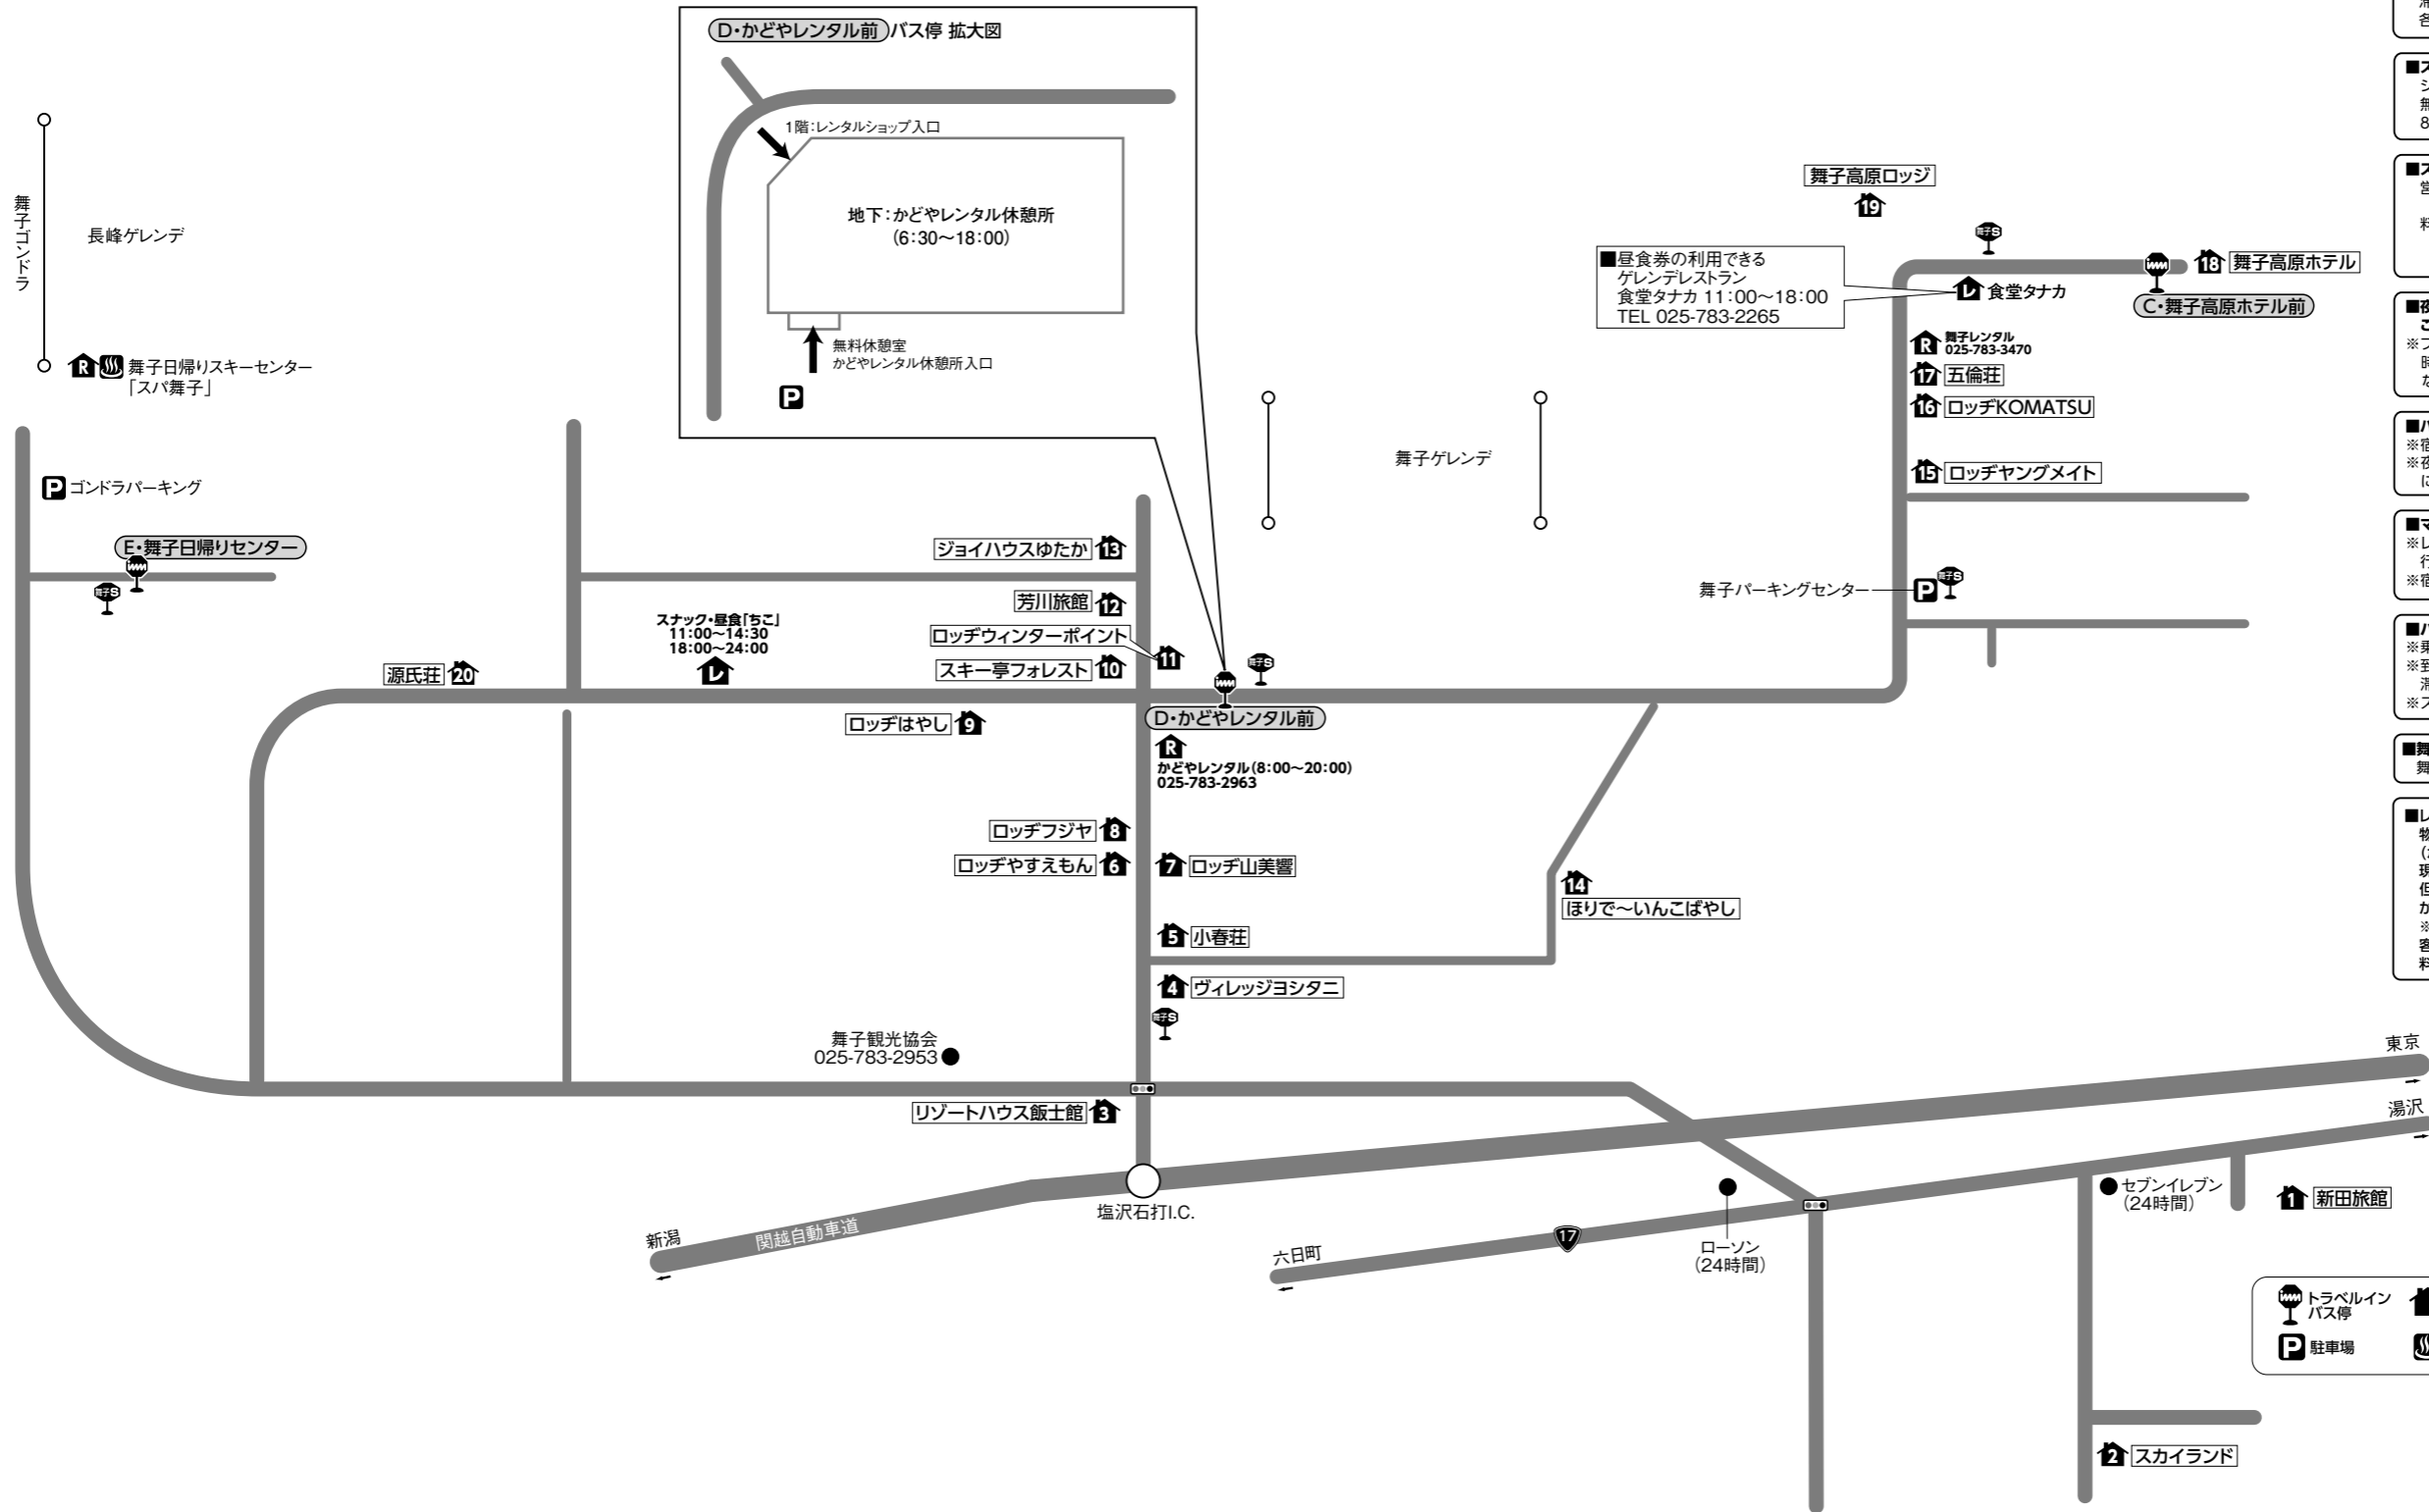

舞子スノーリゾート

■宅配便ご利用のお客様へ
 宿泊プラン・日帰りプランともに、利用施設にご連絡の上、お送りください。
 但し、ナイトスノーライナー及びモーニングスノーライナー・舞子スキー場プランで石打丸山地区宿泊の場合は、スキー場に直接到着のため、かどやレンタルにお送りください。

■マイカープランのクーポン券のお受け取りについて
 滞在中ご利用のクーポン券は、宿泊施設にてご用意しています。各宿泊施設にお立ちください。

■スキー場内無料シャトルバス
 シーズン中、舞子日帰りスキーセンター～舞子高原ホテル間を無料シャトルバスが運行しています。
 8:00～20:30(予定) ※約30分間隔

■スパ舞子営業案内
 営業時間：平日14:30～18:30
 土日祝日14:00～19:00
 料金：大人¥800/55歳以上・中学生¥700/小学生¥600
 ※当社のお客様は上記より¥300引き
 ※貸しフェイスタオル¥100/貸しバスタオル¥200

■マイカープランで石打丸山地区にご宿泊のお客様へ
 ※レンタル、休憩、荷物預り、駐車場の対応は「かどやレンタル」で行います。
 ※宿泊施設から「かどやレンタル」までは各自でのご移動となります。

■バスプランで石打丸山地区にご宿泊のお客様へ
 ※乗下車のバス停は、「かどやレンタル」となります。
 ※到着後は「かどやレンタル休憩所」をご利用ください。
 滞在中は自由にご利用いただけます。
 ※スキー場～宿泊施設間の移動は、シャトルバスとなります。

■マイカー：関越自動車道・塩沢石打I.C.～0.6km ■電車：上越新幹線・越後湯沢駅下車・シャトルバス約20分
 〒949-6423 新潟県南魚沼市舞子 局番 025-783

宿泊施設名	電話番号	最寄りゲレンデ迄	復路バス停迄	越後湯沢駅からシャトルバス利用の場合
1 新田旅館	2780	シャトル5分	D:シャトル5分	新田旅館前:歩0分
2 スカイランド	2533	シャトル5分	D:シャトル5分	新田旅館前:歩10分
3 リゾートハウス飯士館(いじかん)	2832	歩4分	D:歩4分	塩沢石打インター入口下車:歩1分
4 ヴィレッジヨシタニ	2649	歩3分	D:歩2分	かどや前下車:歩2分