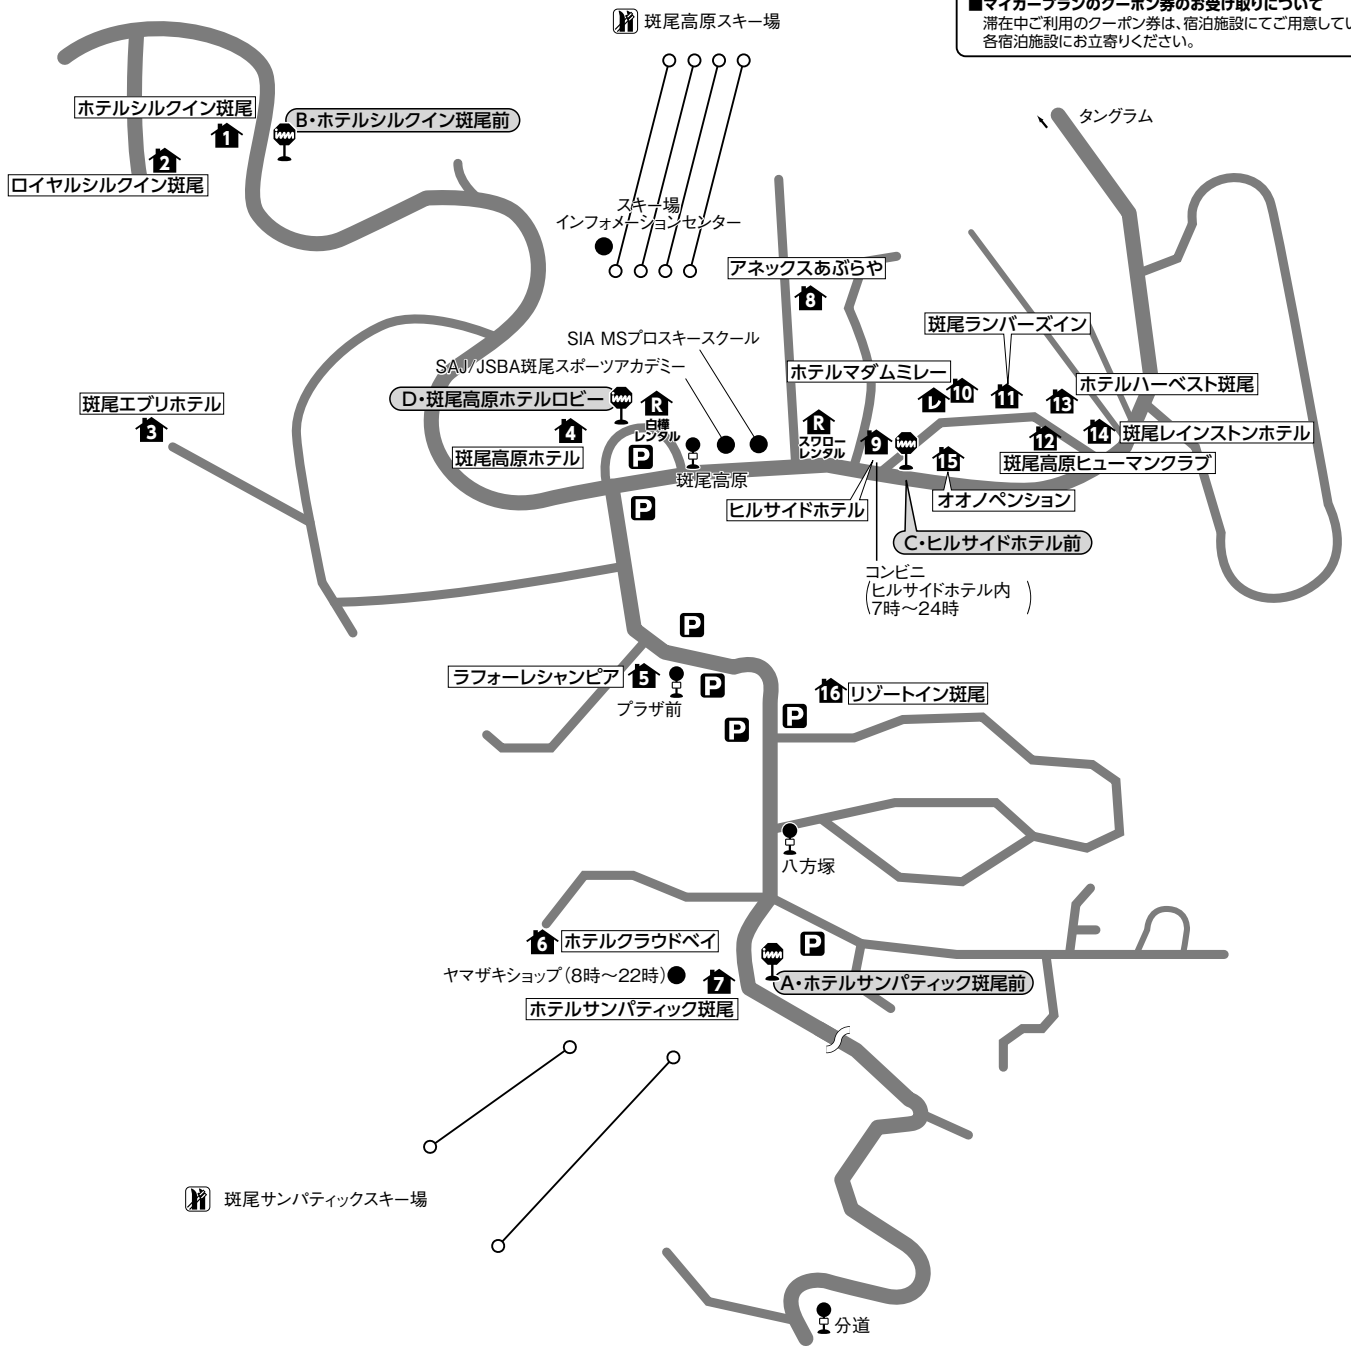

# 斑尾高原

■宅配便ご利用のお客様へ  
 宿泊プラン・日帰りプランともに、利用施設にご連絡の上、お送りください。

■マイカープランのクーポン券の受け取りについて  
 滞在中ご利用のクーポン券は、宿泊施設にてご用意しています。各宿泊施設にお立寄りください。

トラベルインバス停  
 トラベルイン協定施設  
 協定レストラン(食堂)  
※利用施設はクーポンに記載  
 路線バス停  
 レンタルショップ  
 駐車場

■マイカー：上信越自動車道・豊田飯山I.C.~16km ■電車：北陸新幹線・長野駅下車・急行バス約55分

〒389-2257 長野県飯山市斑尾高原

局番 0269-64

宿泊施設名	電話番号	最寄りゲレンデ迄	復路バス停迄	長野駅から急行バス利用の場合	宿泊施設名	電話番号	最寄りゲレンデ迄	復路バス停迄	長野駅から急行バス利用の場合
1 ホテルシルクイン斑尾	3241	歩1分	B:歩0分	斑尾高原ホテル下車:歩7分	9 ヒルサイドホテル	3600	歩2分	C:歩0分	斑尾高原ホテル下車:歩2分
2 ロイヤルシルクイン斑尾	1550	歩2分	B:歩1分	斑尾高原ホテル下車:歩9分	10 ホテルマダムミレー	3016	歩2分	C:歩1分	斑尾高原ホテル下車:歩2分
3 斑尾エブリホテル	67-8033	歩6分	D:歩6分	斑尾高原ホテル下車:歩6分	11 斑尾ランパーズイン	3126	歩3分	C:歩1分	斑尾高原ホテル下車:歩3分
4 斑尾高原ホテル	3311	歩0分	D:歩0分	斑尾高原ホテル下車:歩0分	12 斑尾高原ヒューマンクラブ	3031	歩3分	C:歩1分	斑尾高原ホテル下車:歩3分
5 ラフォーレシャンピア	1720	歩3分	D:歩2分	ブラザ前下車:歩0分	13 ホテルハーベスト斑尾	2611	歩3分	C:歩1分	斑尾高原ホテル下車:歩3分
6 ホテルクラウドベイ	3911	送3分	A:歩2分	斑尾高原山の家(八方塚)下車:歩5分	14 斑尾レインストーンホテル	3511	歩4分	C:歩2分	斑尾高原ホテル下車:歩4分
7 ホテルサンパティック斑尾	3216	送2分	A:歩0分	斑尾高原山の家(八方塚)下車:歩2分	15 オオノペンション	3011	歩2分	C:歩0分	斑尾高原ホテル下車:歩2分
8 アネックスあぶらや	3664	歩0分	D:歩2分	斑尾高原ホテル下車:歩2分	16 リゾートイン斑尾	3041	歩5分	A:歩5分	ブラザ前下車:歩4分