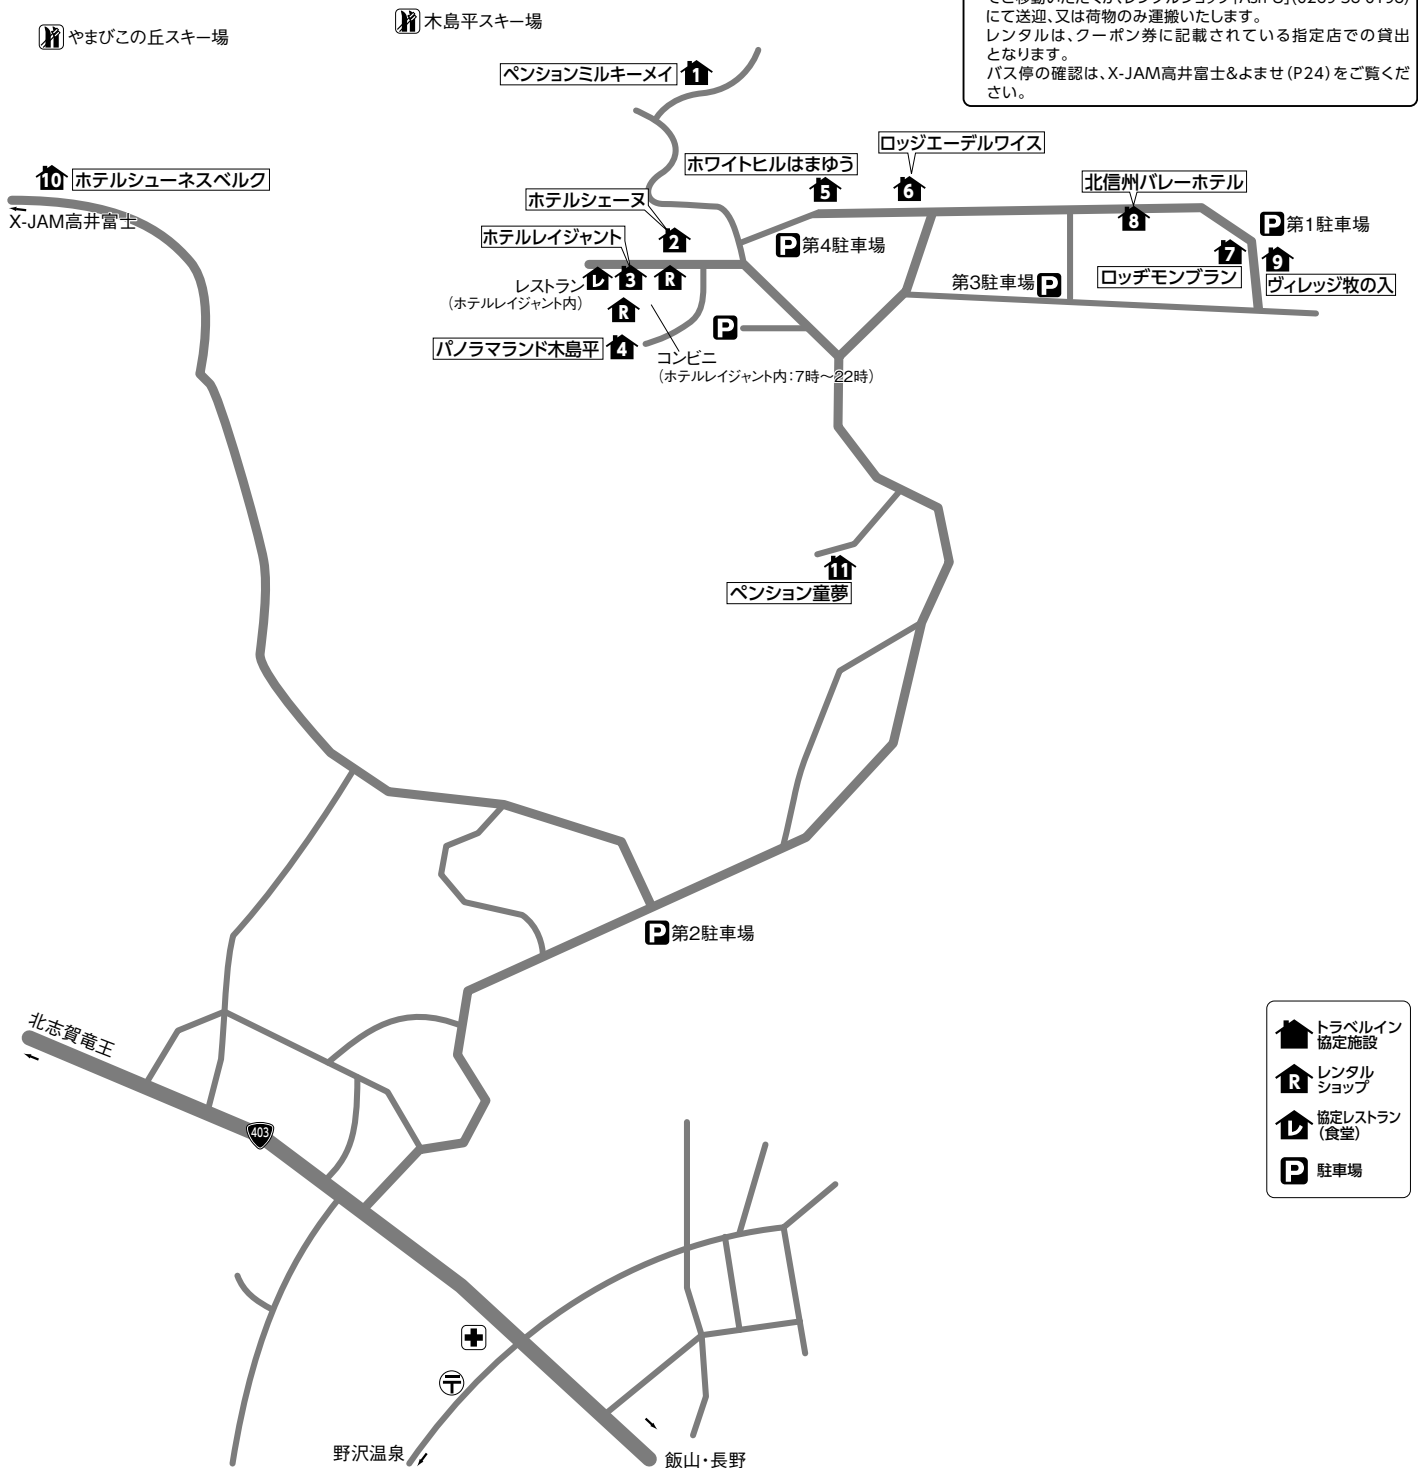

木島平

■レンタルご利用のお客様へ
 物損免責補償料がかかります。
 (ボードセット又はスキーセット、ウェア各1日500円)
 現地にてお支払いください。
 但し、当社グレードアッププランご利用のお客様は上記補償料が含まれています。

■宅配便ご利用のお客様へ
 宿泊プラン・日帰りプランともに、利用施設にご連絡の上、お送りください。

■ホテルレイジャント宿泊のお客様へ
 往復バスプランでお申し込みのお客様のバス乗降場所は、往復ともに「高井富士バスセンター」となります。
 高井富士バスセンター⇄ホテル間は、各自スキー、スノーボードでご移動いただくか、レンタルショップ[Ash U](0269-38-0198)にて送迎、又は荷物のみ運搬いたします。
 レンタルは、クーポン券に記載されている指定店での貸出となります。
 バス停の確認は、X-JAM高井富士&よませ(P24)をご覧ください。

- トラベルイン協定施設
- レンタルショップ
- 協定レストラン(食堂)
- 駐車場

■マイカー：上信越自動車道・豊田飯山I.C.~14km ■電車：飯山線、飯山駅下車・タクシー約15分

〒389-2303 長野県下高井郡木島平村

局番 0269-82

宿泊施設名	電話番号	最寄りゲレンデ迄	最寄り駅(JR飯山駅)よりの行き方
1 ペンションミルキーメイ	4082	歩0分	タクシー15分
2 ホテルシュエヌ	1660	歩0分	タクシー15分
3 ホテルレイジャント	2828	歩0分	タクシー15分
4 パノラマランド木島平	3001	歩0分	タクシー15分
5 ホワイトヒルはまゆう	2323	送3分	タクシー15分
6 ロッジエーデルワイス	3786	送3分	タクシー15分

宿泊施設名	電話番号	最寄りゲレンデ迄	最寄り駅(JR飯山駅)よりの行き方
7 ロッジモンブラン	4051	送3分	タクシー15分
8 北信州パレーホテル	3777	送3分	タクシー15分
9 ヴィレッジ牧の入	3151	送3分	タクシー15分
10 ホテルシューネスベルク	4600	歩0分	タクシー15分
11 ペンション童夢	4400	歩2分	タクシー15分

※施設毎のレンタルの対応先はP.57~61の「レンタル対応施設一覧表」をご参照ください。