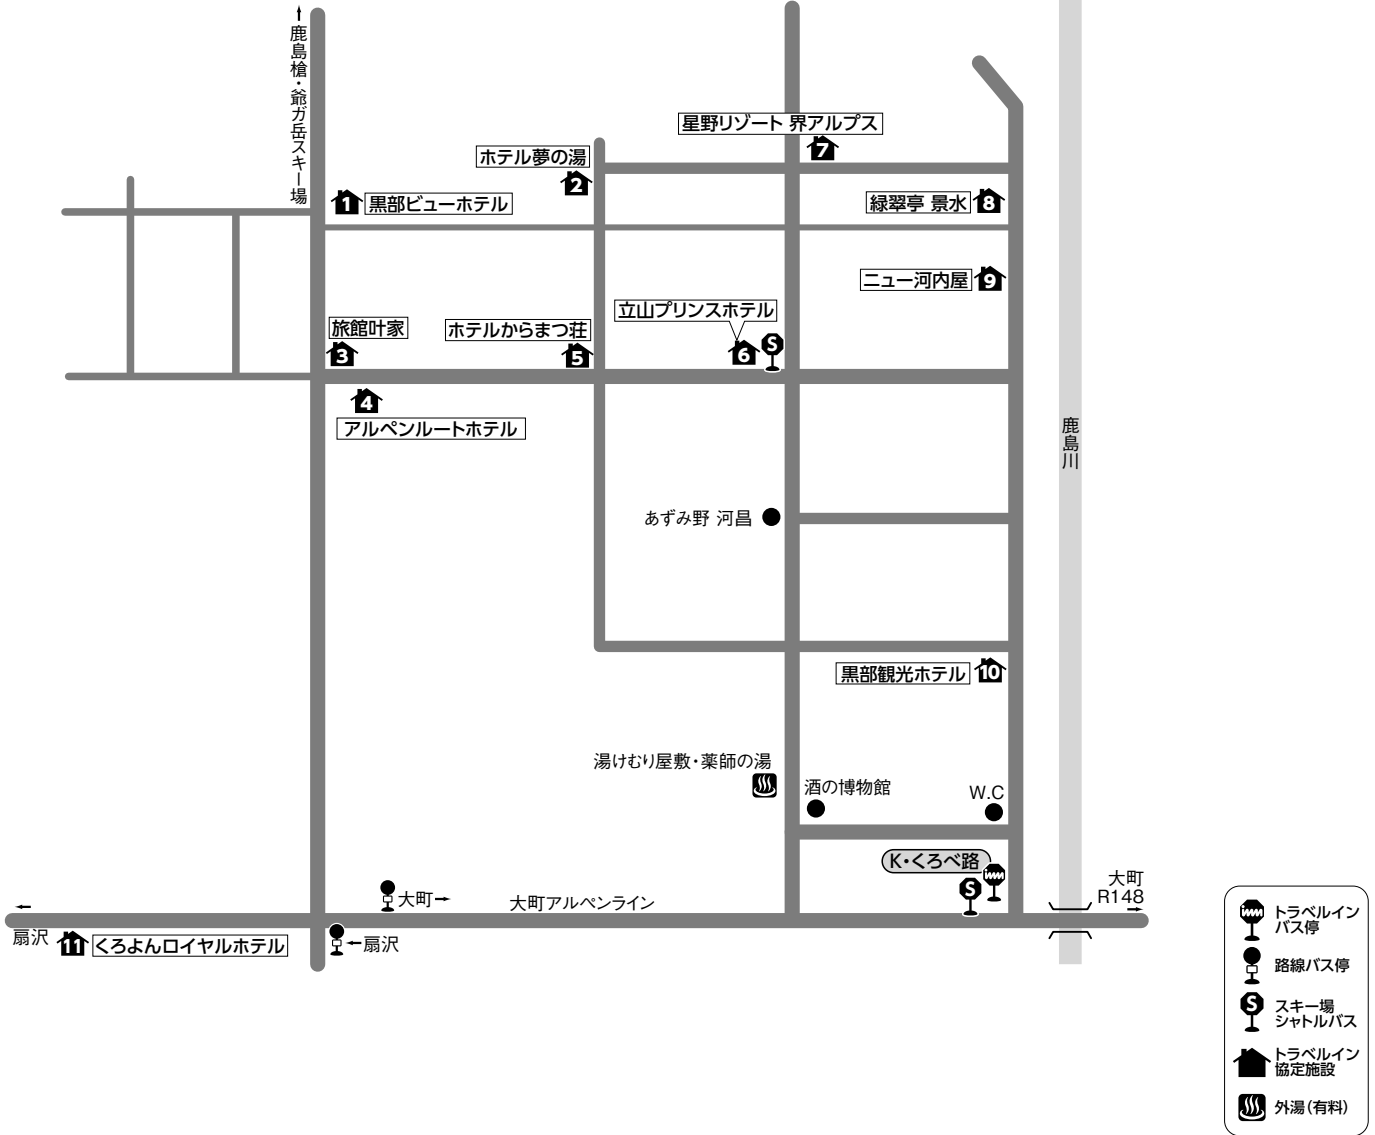

鹿島槍(大町温泉郷)・白馬さのさか・白馬五竜(白馬47)

■宅配便ご利用のお客様へ

マイカープランは、利用施設にご連絡の上、お送りください。
バスプランの場合は直接スキー場へ向かうため、宿泊プラン・日帰りプランともに下記の各スキー場に直接送ってください。

●白馬鹿島槍スキー場・セントラルプラザ1130

T398-0001
長野県大町市平鹿島槍黒沢高原:0261-23-1231

●白馬さのさかスキー場カストルプラザ

T399-9211
長野県北安曇郡白馬村大宇神城458:0261-75-2452

●白馬五竜スキー場エスカルプラザ

T399-9211
長野県北安曇郡白馬村神城22184-10:0261-75-2101

■鹿島槍スクール対応先

鹿島槍スキー&ボードスクール:0261-23-1411

■バスプランでご参加のお客様へ

往路の下車場所は各スキー場となります。スキー場～大町温泉郷間は無料シャトルバスをご利用ください。
スキー場での荷物預かりはコインロッカー(有料)をご利用ください。
復路の乗車場所はスキー場または大町温泉郷(くろべ路)となります。復路バス券の乗車場所をご確認ください。

■マイカープランでご参加のお客様へ

[鹿島槍スキー場プラン]滞在中ご利用のクーポンは宿泊施設にてご用意しています。宿泊施設にお立ち寄りください。
[白馬さのさかスキー場プラン]滞在中ご利用のクーポンは宿泊施設にてご用意しています。宿泊施設にお立ち寄りください。
[白馬五竜&47スキー場プラン]滞在中ご利用のクーポンは白馬五竜スキー場内「エスカルプラザ」フロントにてご用意しています。「エスカルプラザ」フロントにお立ち寄りください。※宿泊施設～スキー場間のシャトルバスは、時間によって設定がない場合がございます。あらかじめご了承ください。詳しくは各スキー場のホームページにてご確認ください。

■レンタルご利用のお客様へ

●物損免責補償料がかかります。(ボードセット又はスキーセット、ウェア各1日500円)
現地にてお支払いください。
但し、当社グレードアッププランご利用のお客様は上記補償料が含まれています。
●現地でも独自のグレードアップレンタルのご用意がございます。ご希望により内容をご確認の上、ご利用ください。
(有料・現地払い)

■マイカー：長野自動車道・安曇野I.C.～37km

■電車：鹿島槍-大系線・信濃大町駅下車・シャトルバス40分/大町温泉-北陸新幹線・長野駅下車・特急バス約80分

〒398-0001 長野県大町市大町温泉郷

局番 0261-22

	宿泊施設名	電話番号	鹿島槍・白馬さのさか グレンデラ	白馬五竜 グレンデラ	復路 バス停迄	長野駅から特急バス利用の場合
1	黒部ビューホテル	3515	各シャトル20分	シャトル25分	K:送2分	大町温泉郷下車:歩2分
2	ホテル夢の湯	2611	各シャトル20分	シャトル25分	K:歩8分	大町温泉郷下車:歩8分
3	旅館叶家	23-4500	各シャトル20分	シャトル25分	K:歩8分	大町温泉郷下車:歩8分
4	アルペンルートホテル	85-2299	各シャトル20分	シャトル25分	K:歩8分	大町温泉郷下車:歩8分
5	ホテルからまつ荘	1350	各シャトル20分	シャトル25分	K:歩8分	大町温泉郷下車:歩8分
6	立山プリンスホテル	5131	各シャトル20分	シャトル25分	K:歩5分	大町温泉郷下車:歩5分
7	星野リゾート 界アルプス	3177	各シャトル20分	シャトル25分	K:歩7分	大町温泉郷下車:歩7分
8	緑翠亭 景水	5501	各シャトル20分	シャトル25分	K:歩6分	大町温泉郷下車:歩6分
9	ニュー河内屋	1810	各シャトル20分	シャトル25分	K:歩6分	大町温泉郷下車:歩6分
10	黒部観光ホテル	1520	各シャトル20分	シャトル25分	K:歩1分	大町温泉郷下車:歩1分
11	くろよんロイヤルホテル	1530	各シャトル20分	シャトル25分	K:送3分	信濃大町駅:タクシー15分