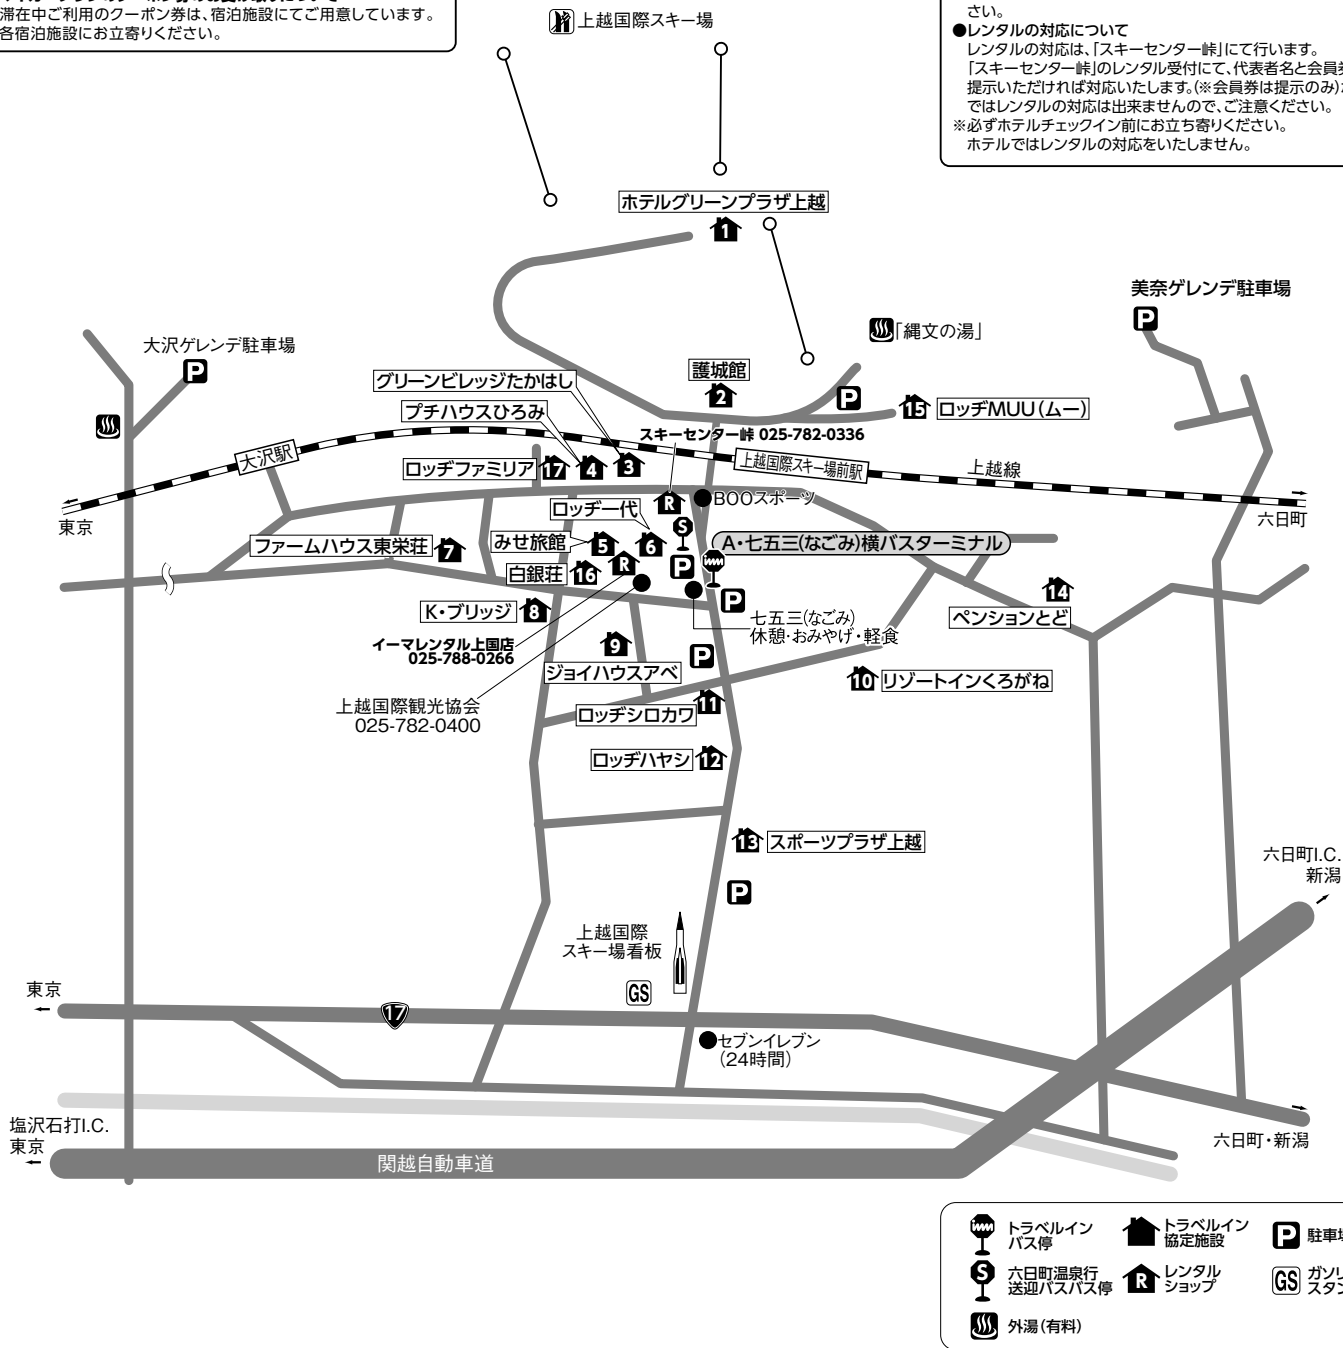

上越国際

■レンタルご利用のお客様へ
物損免責補償料がかかります。
(ボードセット又はスキーセット、ウェア各1日500円)
現地にてお支払いください。
但し、当社グレードアッププランご利用のお客様は上記補償料が含まれています。
※ホテル グリーンプラザ上越へご宿泊のお客様は「スキーセンター峠」にてご利用となり物損免責補償料は任意となります。

■マイカープランのクーポン券のお受け取りについて
滞在中ご利用のクーポン券は、宿泊施設にてご用意しています。
各宿泊施設にお立ち寄りください。

■ホテルグリーンプラザ上越にご宿泊のお客様へ
●バスプランの方へ
上越国際スキー場前駅からホテルまでは、シャトルバスでの移動となります。(8:00~)
時間までは、「スキーセンター峠」や近隣の休憩所等でお待ちください。
●レンタルの対応について
レンタルの対応は、「スキーセンター峠」にて行います。
「スキーセンター峠」のレンタル受付にて、代表者名と会員券をご提示いただければ対応いたします。(※会員券は提示のみ)ホテルではレンタルの対応は出来ませんので、ご注意ください。
※必ずホテルチェックイン前にお立ち寄りください。
ホテルではレンタルの対応をいたしません。

トラベルラインバス停
 トラベルライン協定施設
 ホテル
 六日町温泉行送迎バス停
 レンタルショップ
 駐車場
 ガソリンスタンド
 外湯(有料)

■マイカー：関越自動車道・塩沢石打I.C.~6km ■電車：上越線・上越国際スキー場前駅下車 徒歩1~5分

〒949-6431 新潟県南魚沼市樺野沢

局番 025-782

宿泊施設名	電話番号	最寄り ゲレンデ迄	徒歩	JR上越国際スキー場前駅から
1 ホテルグリーンプラザ上越	1030	歩0分	A:シャトル5分	宿シャトルバス5分
2 護城館(ごじょうかん)	2111	歩0分	A:歩1分	歩1分
3 グリーンビレッジたかはし	1482	歩3分	A:歩2分	歩2分
4 プチハウスひろみ	1140	歩2分	A:歩2分	歩3分
5 みせ旅館	9065	歩1分	A:歩0分	歩2分
6 ロッヂー代(いちだい)	0327	歩1分	A:歩0分	歩2分
7 ファームハウス東栄荘(とうえいそう)	0453	歩3分	A:歩3分	歩8分
8 K・プリッジ	4809	歩3分	A:歩3分	歩5分
9 ジョイハウスアベ	1418	歩2分	A:歩1分	歩3分
10 リゾートインくろがね	1491	歩3分	A:歩2分	歩3分

宿泊施設名	電話番号	最寄り ゲレンデ迄	徒歩	JR上越国際スキー場前駅から
11 ロッヂシロカワ	0451	歩3分	A:歩2分	歩3分
12 ロッヂハヤシ	0492	歩3分	A:歩3分	歩4分
13 スポーツプラザ上越	1800	歩5分	A:歩4分	歩5分
14 ペンションとど	3088	歩5分	A:歩4分	歩6分
15 ロッヂMUU(ムー)	1585	歩1分	A:歩2分	歩3分
16 白銀荘	1079	歩3分	A:歩2分	歩4分
17 ロッヂファミリア	5026	歩2分	A:歩2分	歩4分