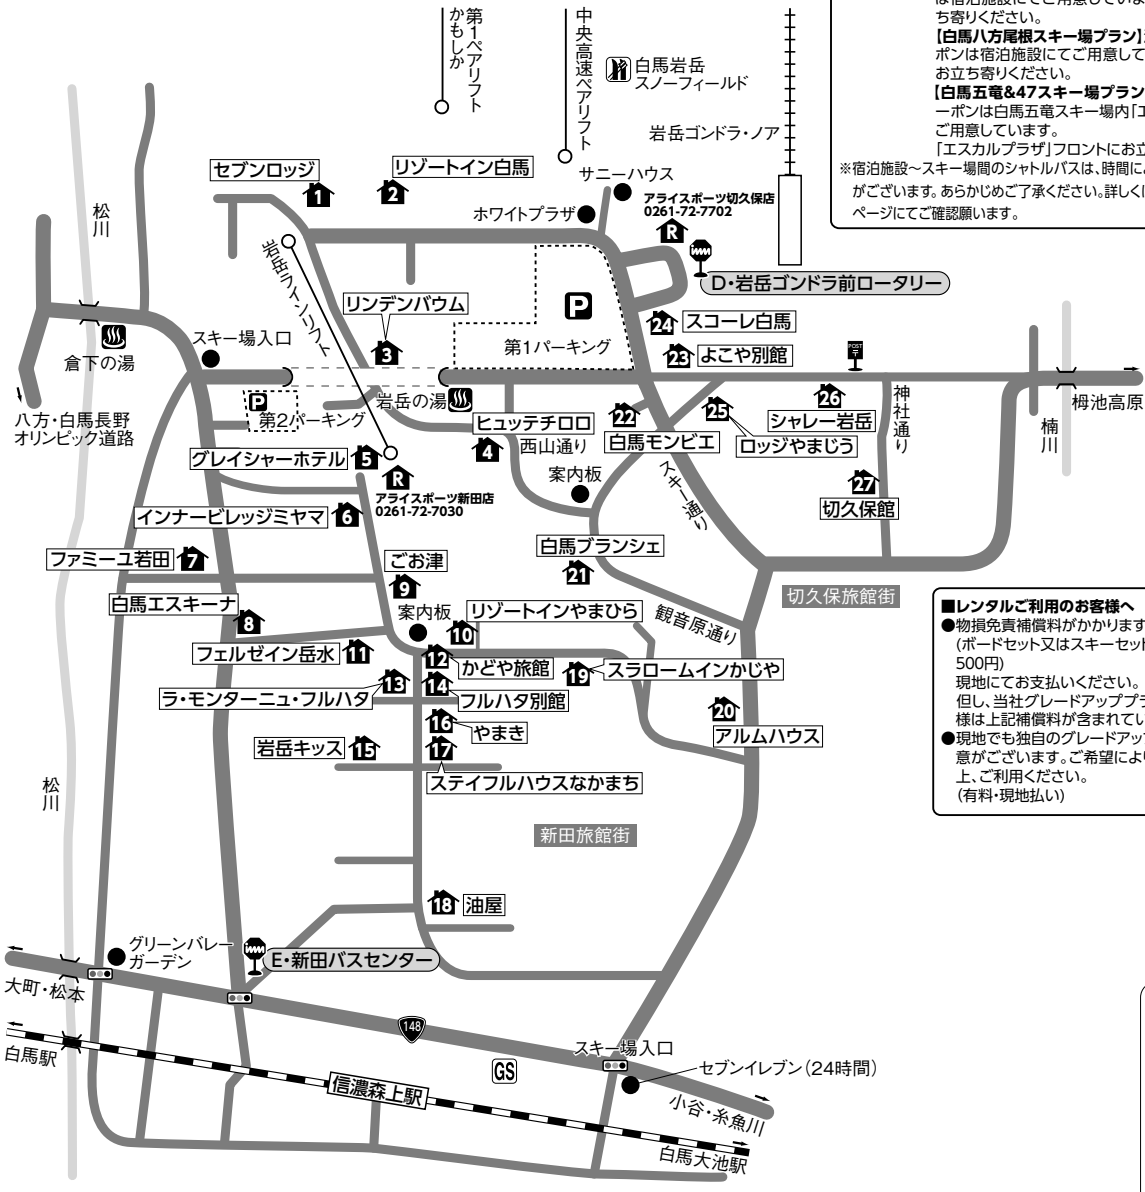

白馬岩岳・白馬八方尾根・白馬五竜(白馬47)

●**宅配便ご利用のお客様へ**
 宿泊プランは、各利用施設にご連絡の上、お送りください。
 日帰りプランは保管スペースの関係上、宅配便の受付はお断りしております。

■**スキー場までシャトルバス利用の施設にご宿泊のお客様へ**
バスプラン:往路下車場所、復路乗車場所ともにスキー場となります。チェックイン前、チェックアウト後は、スキー場にてお過ごしください。
 スキー場での荷物預かりは、コインロッカー(有料)をご利用ください。
 スキー場～宿泊施設間の移動はスキー場運行の無料シャトルバスをご利用ください。
マイカープラン:**[白馬岩岳スキー場プラン]**滞在中ご利用のクーポンは宿泊施設にてご用意しています。宿泊施設にお立ち寄りください。
[白馬八方尾根スキー場プラン]滞在中ご利用のクーポンは宿泊施設にてご用意しています。宿泊施設にお立ち寄りください。
[白馬五竜&47スキー場プラン]滞在中ご利用のクーポンは白馬五竜スキー場内「エスカルプラザ」にてご用意しています。
 「エスカルプラザ」フロントにお立ち寄りください。
 ※宿泊施設～スキー場間のシャトルバスは、時間によって設定が無い場合がございます。あらかじめご了承ください。詳しくは各スキー場のホームページにてご確認ください。

■マイカー：長野自動車道・安曇野I.C.～52km ■電車：北陸新幹線・長野駅下車・特急バス約80分

〒399-9301 長野県北安曇群白馬村北城岩岳 局番 0261-72

宿泊施設名	電話番号	最寄りゲレンデ迄	復路バス停迄	長野駅から特急バス利用の場合
1 セブンロッジ	2347	歩0分	D:歩5分	特急切久保下車:歩8分
2 リゾートイン白馬	5601	歩0分	D:歩5分	特急切久保下車:歩8分
3 リンデンバウム	4691	歩2分	D:歩5分	特急切久保下車:歩8分
4 ヒュッテチロロ	2323	歩4分	D:歩3分	特急切久保下車:歩3分
5 グレイシャーホテル	3140	ライリフト1分	E:歩7分	岩岳新田下車:歩7分
6 インナービレッジミヤマ	2070	ライリフト0分	E:歩7分	岩岳新田下車:歩7分
7 ファミュー若田	2201	ライリフト3分	E:歩7分	岩岳新田下車:歩7分
8 白馬エスキーナ	7811	ライリフト3分	E:歩5分	岩岳新田下車:歩5分
9 ごお津	2176	ライリフト1分	E:歩6分	岩岳新田下車:歩6分
10 リゾートインやまひら	2358	ライリフト2分	E:歩6分	岩岳新田下車:歩6分
11 フェルゼイン岳水	2785	ライリフト2分	E:歩6分	岩岳新田下車:歩6分
12 かどや旅館	2289	ライリフト2分	E:歩5分	岩岳新田下車:歩5分
13 ラ・モンターニュ・フルハタ	2156	ライリフト2分	E:歩5分	岩岳新田下車:歩5分
14 フルハタ別館	2156	ライリフト2分	E:歩5分	岩岳新田下車:歩5分

宿泊施設名	電話番号	最寄りゲレンデ迄	復路バス停迄	長野駅から特急バス利用の場合
15 岩岳キッス	2764	ライリフト5分	E:歩5分	岩岳新田下車:歩5分
16 やまき	2267	ライリフト3分	E:歩5分	岩岳新田下車:歩5分
17 スティフルハウスなかもち	2285	ライリフト3分	E:歩5分	岩岳新田下車:歩5分
18 油屋	2293	ライリフト5分	E:歩3分	岩岳新田下車:歩3分
19 スラロームインかじや	2296	ライリフト2分	E:歩6分	岩岳新田下車:歩6分
20 アルムハウス	6505	ライリフト5分	E:歩5分	岩岳新田下車:歩5分
21 白馬ブランシェ	6011	歩5分	D:歩4分	特急切久保下車:歩3分
22 白馬モンビエ	5111	歩2分	D:歩2分	特急切久保下車:歩2分
23 よこや別館	2392	歩2分	D:歩1分	特急切久保下車:歩1分
24 スコーレ白馬	2145	歩2分	D:歩1分	特急切久保下車:歩1分
25 ロッジやまじう	2438	歩3分	D:歩1分	特急切久保下車:歩1分
26 シャレー岩岳	2397	歩3分	D:歩1分	特急切久保下車:歩1分
27 切久保館	2396	歩5分	D:歩2分	特急切久保下車:歩2分