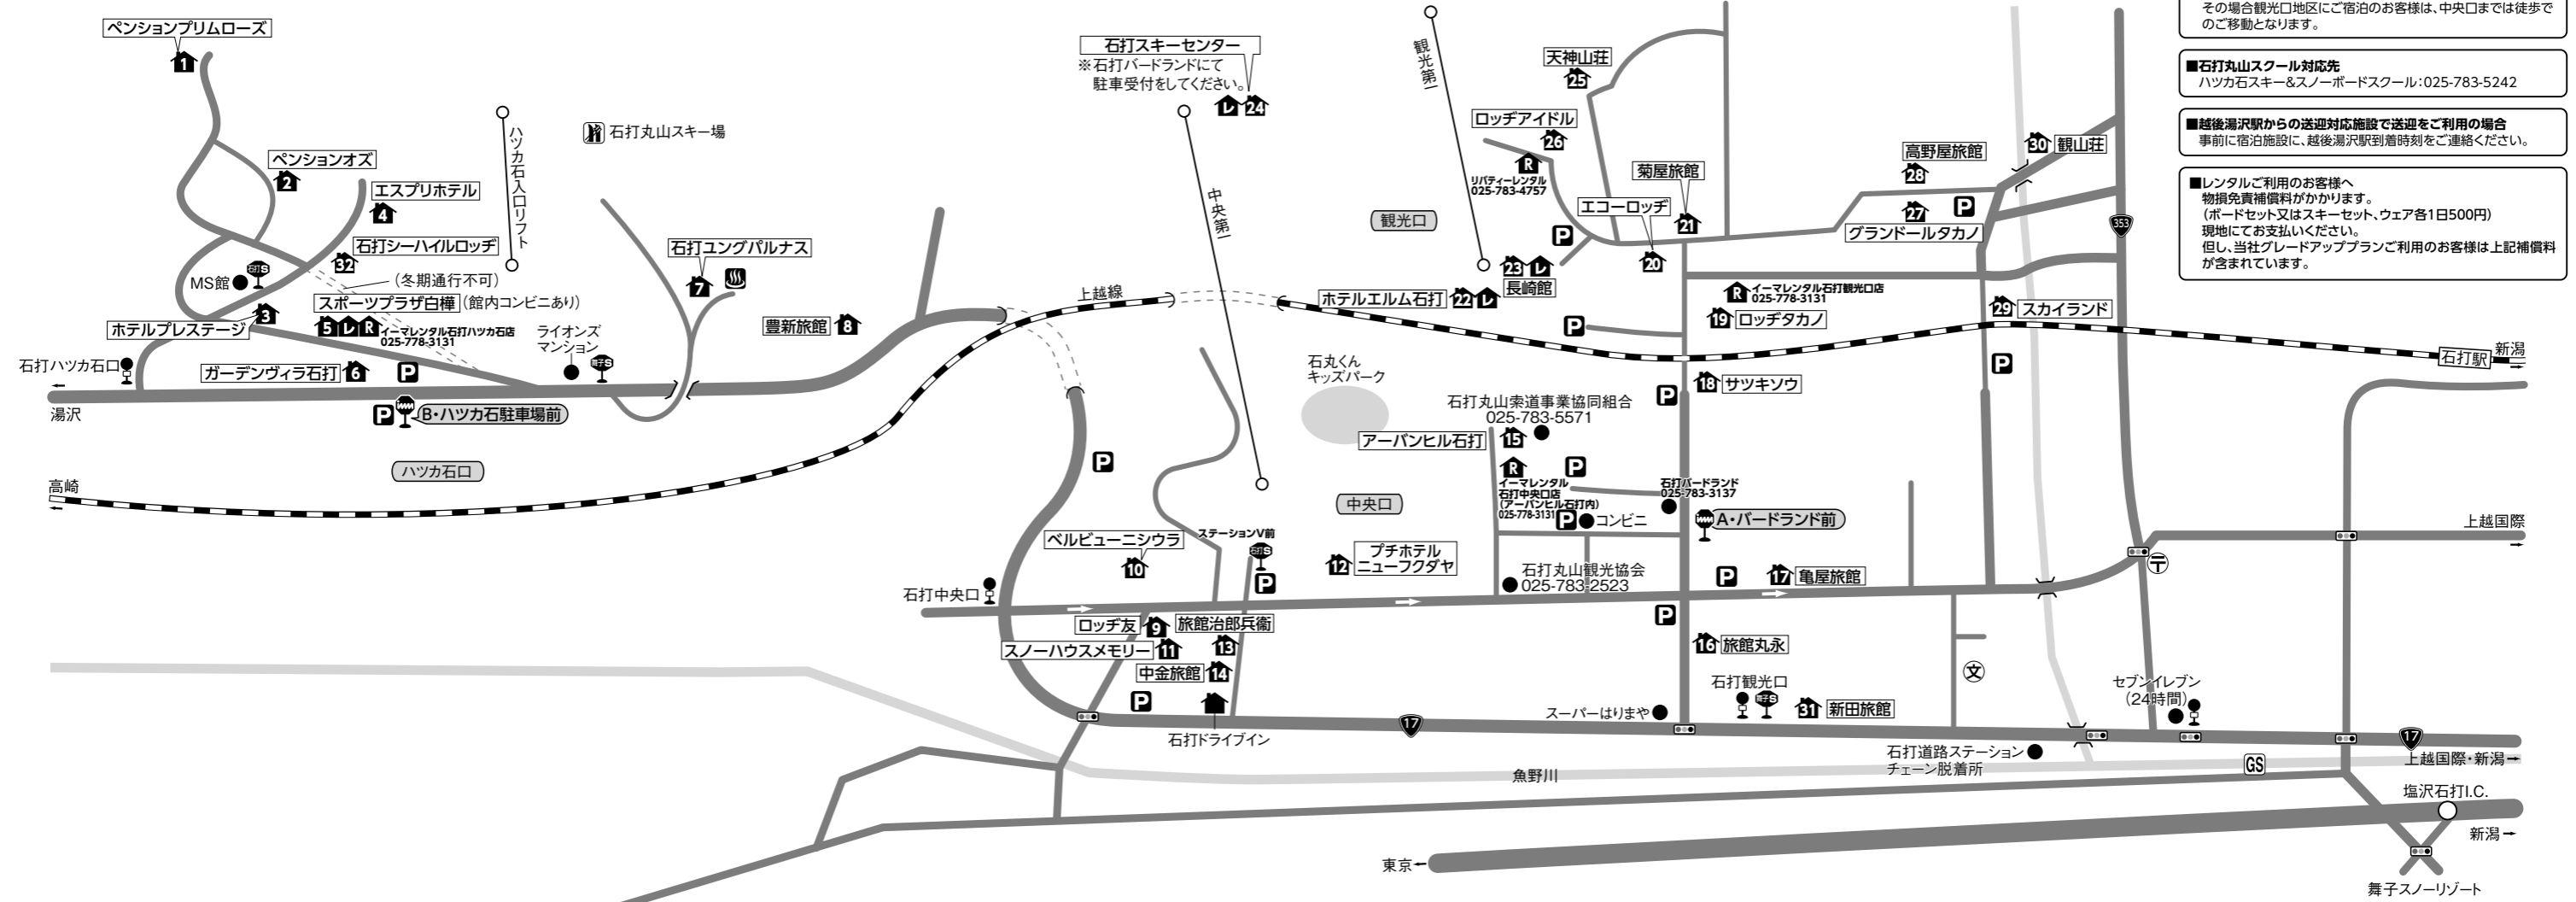

石打丸山 (舞子スノーリゾート)

■宅配便ご利用のお客様へ
 宿泊プラン・日帰りプランともに、利用施設にご連絡の上、お送りください。
 但し、ナイトスノーライナー及びモーニングスノーライナー利用、舞子スキー場プランで石打丸山地区宿泊の場合は、スキー場に直接到着のため、かどやレンタルにお送りください。(P31・32参照)

■マイカープランのクーポン券のお受け取りについて
 滞在中ご利用のクーポン券は、宿泊施設にてご用意しています。各宿泊施設にお立ち寄りください。
 ※石打スキーセンター宿泊のお客様は「パードランド」にお立ち寄りください。

■スポーツプラザ白樺/ホテルエルム石打/長崎館/長崎ロッヂにマイカーでご利用のお客様へ
 ※宿泊施設がグレンデ内のため、駐車場が少し離れた場所にあります。出発前に宿泊先に連絡の上、案内を受けてください。(当日早朝では対応できない場合があります。)

■ナイターをご利用のお客様へ
 ※ナイター営業は、12/23～3/19ですが、土日と12/29～1/3以外は中央第一・第二リフトのみの営業となります。その場合観光口地区にて宿泊のお客様は、中央口までは徒歩での移動となります。

🚗 トラベルインバス停
🚌 路線バス停
🏠 トラベルイン 協定施設
🛍️ レンタルショップ
🍽️ 協定レストラン (食堂)

🅇 駐車場
🅄 ガソリンスタンド
♨️ 外湯 (有料)
🏂 舞子スキー場
🚰 シャトルバス停

■マイカー：関越自動車道・塩沢石打I.C.～3km ■電車：上越新幹線・越後湯沢駅下車・路線バス約10～15分

〒949-6372 新潟県南魚沼市石打 局番 025-783

宿泊施設名	電話番号	最寄り グレンデ迄	復路 バス停迄	越後湯沢駅から路線バス利用の場合	宿泊施設名	電話番号	最寄り グレンデ迄	復路 バス停迄	越後湯沢駅から路線バス利用の場合
1 ペンションプリムローズ	5963	歩2分	B:歩5分	石打ハツカ石口下車:歩10分	8 豊新旅館	3114	歩10分	B:歩8分	石打ハツカ石口下車:歩12分
2 ペンションオス	6021	歩1分	B:歩3分	石打ハツカ石口下車:歩8分	9 ロッジ友	2425	歩2分	A:歩8分	石打中央口下車:歩1分
3 ホテルプレステージ	4088	歩1分	B:歩1分	石打ハツカ石口下車:歩5分	10 ベルビューニシウラ	2966	歩1分	A:歩8分	石打中央口下車:歩1分
4 エスプリホテル	6320	歩1分	B:歩2分	石打ハツカ石口下車:歩7分	11 スノーハウスメモリー	2072	歩2分	A:歩8分	石打中央口下車:歩1分
5 スポーツプラザ白樺(しらかほ)	2792	歩0分	B:歩1分	石打ハツカ石口下車:歩5分	12 プチホテルニューフクダヤ	2057	歩0分	A:歩5分	石打中央口下車:歩5分
6 ガーデンヴィラ石打	3605	歩1分	B:歩1分	石打ハツカ石口下車:歩4分	13 旅館治郎兵衛(じろうべえ)	2607	歩1分	A:歩6分	石打中央口下車:歩3分
7 石打ユングバルナス	7888	歩5分	B:歩4分	石打ハツカ石口下車:歩7分	14 中金旅館	3493	歩2分	A:歩8分	石打中央口下車:歩3分

※ホテル石打スキーセンターの送迎時間は、ナイター休業日は16:30までとなります。

※施設毎のレンタルの対応先はP.57～61の「レンタル対応施設一覧表」をご参照ください。