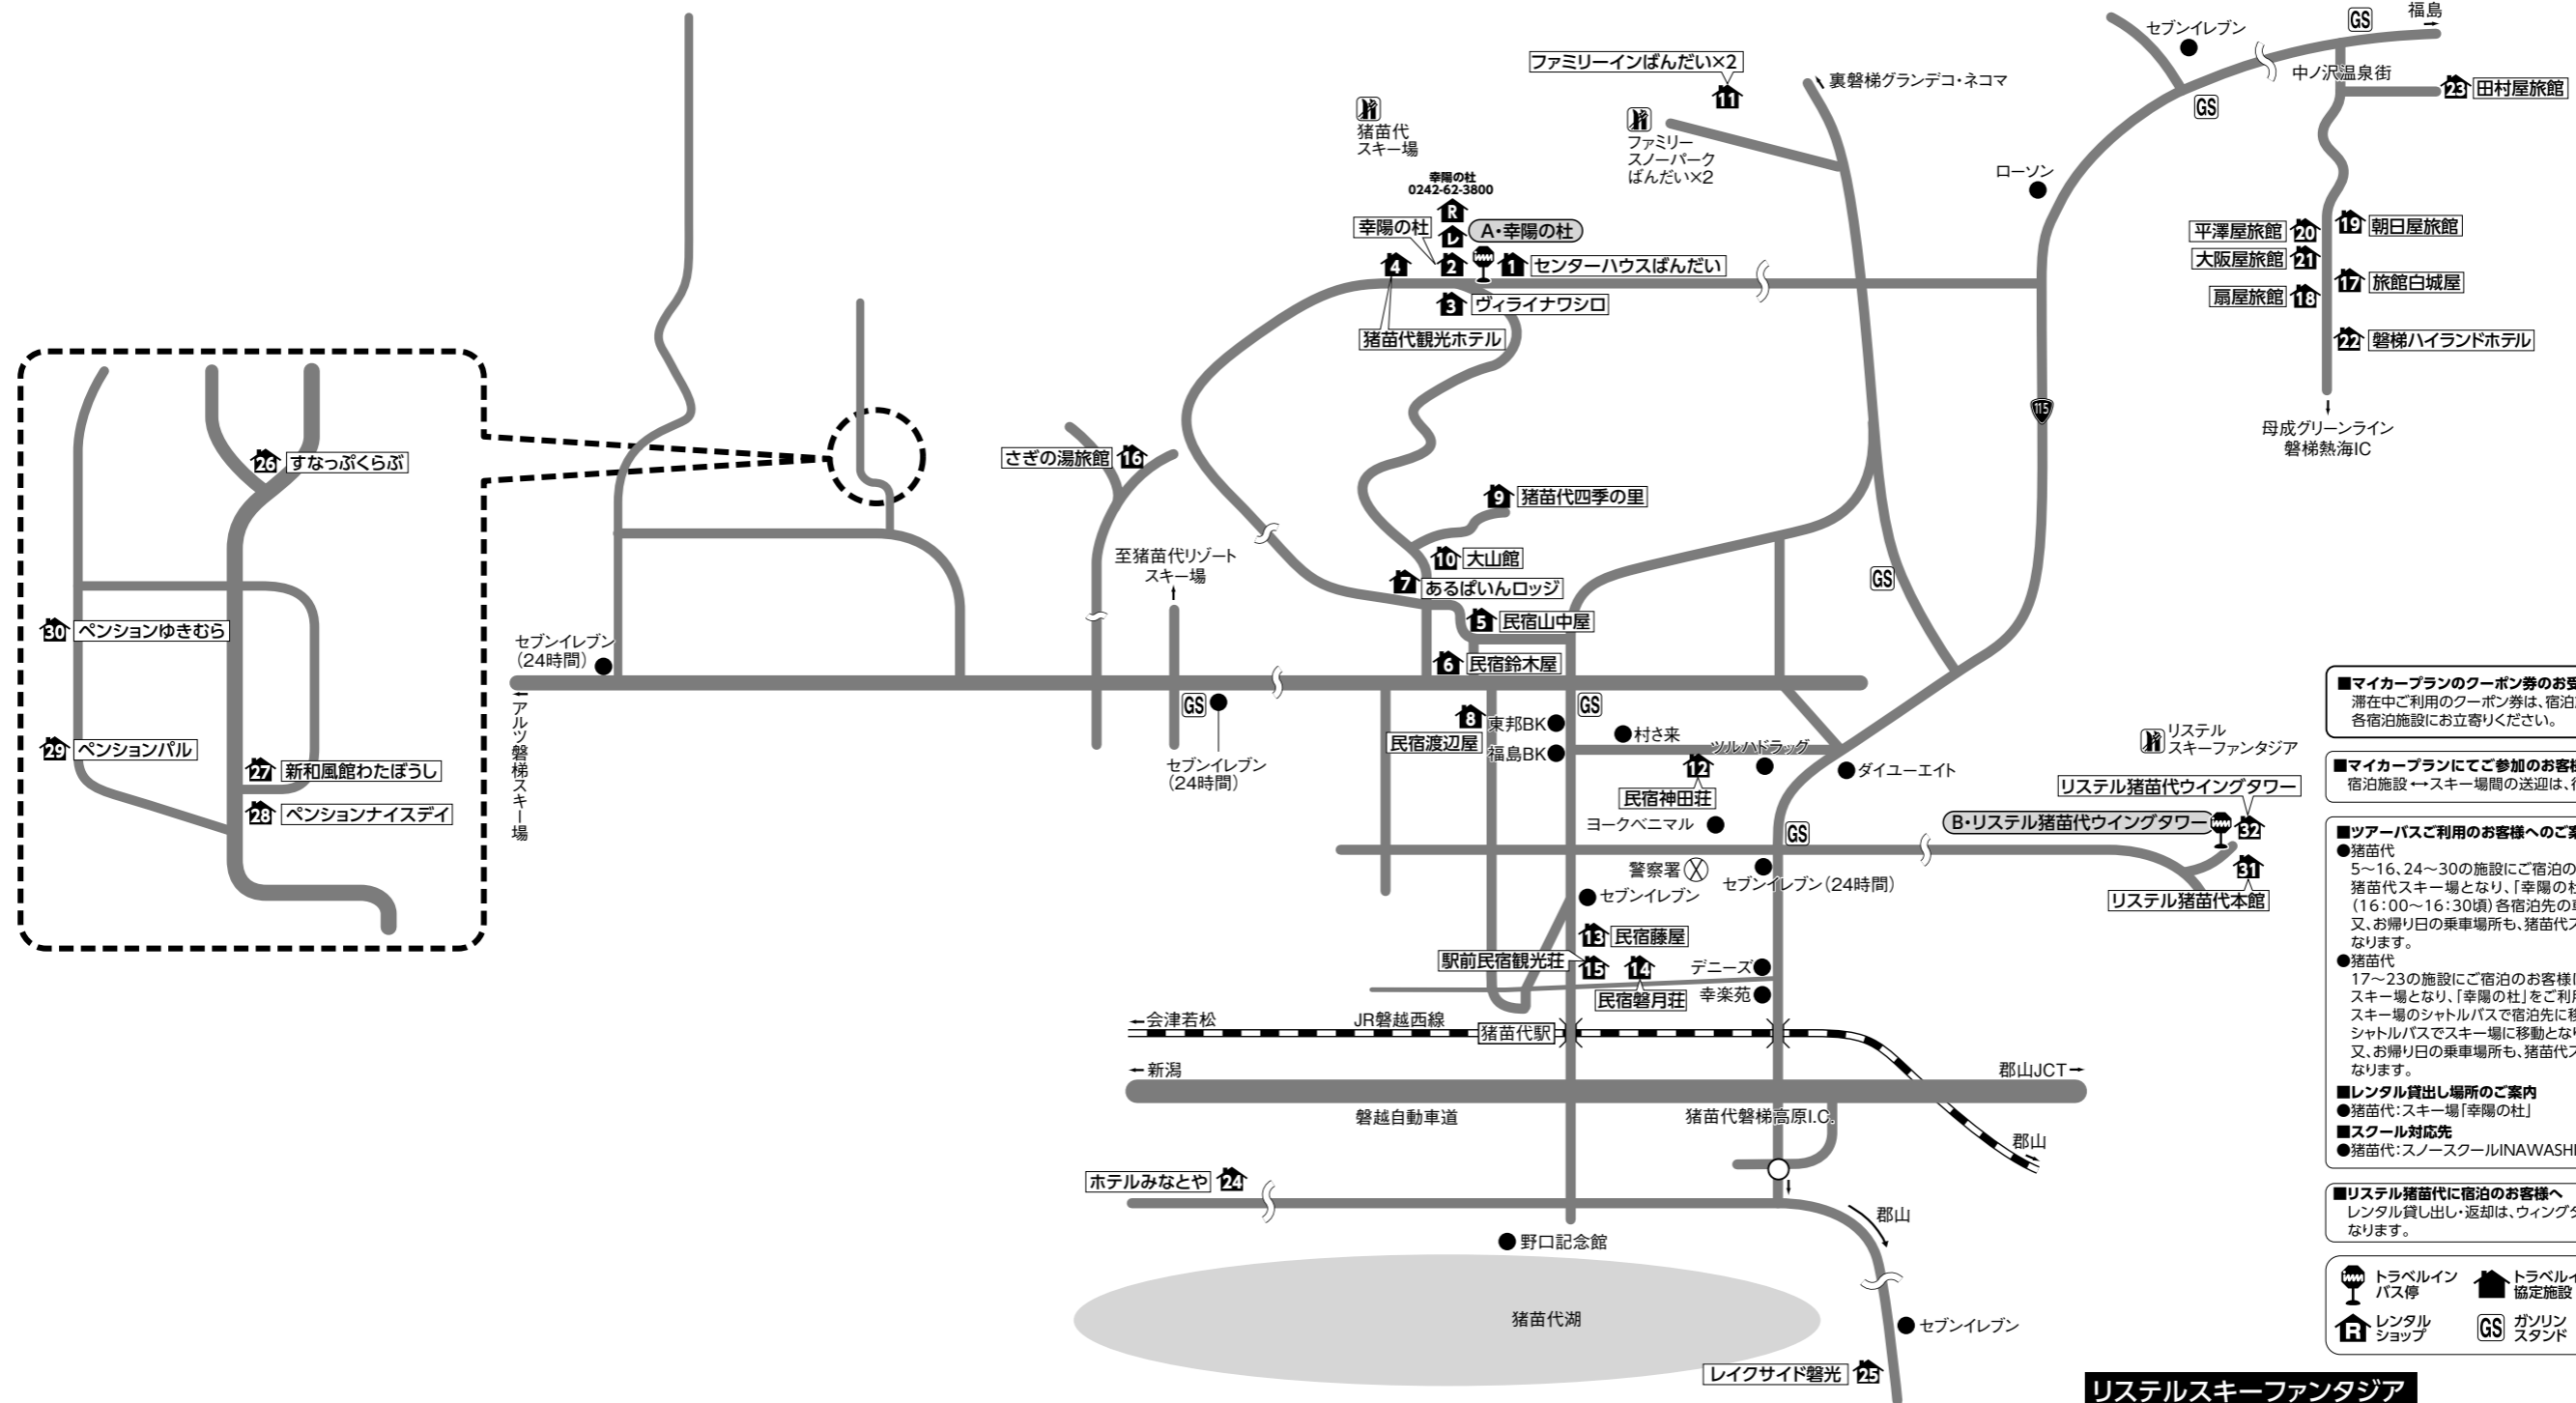

# 猪苗代・リステルスキーファンタジア

■マイカープランのクーポン券のお受け取りについて  
 滞在中ご利用のクーポン券は、宿泊施設にてご用意しています。  
 各宿泊施設にお立ち寄りください。

■マイカープランにてご参加のお客様へのご案内  
 宿泊施設→スキー場間の送迎は、行っておりません。

■ツアーバスご利用のお客様へのご案内  
 ●猪苗代  
 5～16、24～30の施設にご宿泊のお客様は、朝の到着場所は猪苗代スキー場となり、「幸福の杜」をご利用いただき、夕方(16:00～16:30頃)各宿泊先の車が迎えにまいります。又、お帰りの乗車場所も、猪苗代スキー場「幸福の杜」前からとなります。  
 ●猪苗代  
 17～23の施設にご宿泊のお客様は、朝の到着場所は猪苗代スキー場となり、「幸福の杜」をご利用いただき、夕方(17:00頃)スキー場のシャトルバスで宿泊先に移動となります。翌朝(8:15頃)シャトルバスでスキー場に移動となります。又、お帰りの乗車場所も、猪苗代スキー場「幸福の杜」前からとなります。

**猪苗代** ■マイカー：磐越自動車道・猪苗代磐梯高原I.C.～8km  
 ■電車：磐越西線・猪苗代駅下車・スキー場シャトルバス約10分又は郡山駅下車・スキー場シャトルバス約80分(各自要予約)

〒969-3102 福島県耶麻郡猪苗代町 局番 0242-62 〒969-2752 福島県耶麻郡猪苗代町中ノ沢温泉 局番 0242-64

| 宿泊施設名            | 電話番号    | 最寄りゲレンデ迄 | 復路バス停迄 | 郡山駅・猪苗代駅からシャトルバス利用の場合 |
|------------------|---------|----------|--------|-----------------------|
| 1 センターハウスばんだい    | 5100    | 歩0分      | A:歩0分  | センターハウスばんだいで下車:歩0分    |
| 2 幸福の杜           | 3800    | 歩0分      | A:歩0分  | センターハウスばんだいで下車:歩0分    |
| 3 ヴィライナワシロ       | 4111    | 歩1分      | A:歩1分  | センターハウスばんだいで下車:歩1分    |
| 4 猪苗代観光ホテル       | 4132    | 歩0分      | A:歩4分  | センターハウスばんだいで下車:歩4分    |
| 5 民宿山中屋          | 2422    | 送5分      | A:送5分  | ※1                    |
| 6 民宿鈴木屋          | 3367    | 送5分      | A:送5分  | ※1                    |
| 7 あるばいんロッジ       | 3350    | 送5分      | A:送5分  | ※1                    |
| 8 民宿渡辺屋          | 2861    | 送6分      | A:送6分  | ※1                    |
| 9 猪苗代四季の里        | 63-1616 | 送5分      | A:送5分  | ※1                    |
| 10 大山館           | 2730    | 送5分      | A:送5分  | ※1                    |
| 11 ファミリーインばんだい×2 | 93-8530 | 送8分      | A:送8分  | ※1                    |
| 12 民宿神田荘         | 3402    | 送6分      | A:送6分  | ※1                    |

※3:電車をご利用で宿泊先が26～30のお客様は、ご旅行当日は直接猪苗代スキー場にお越し頂き、スキーをお楽しみ頂いた後に夕方宿泊先の送迎で宿泊先にご移動ください。