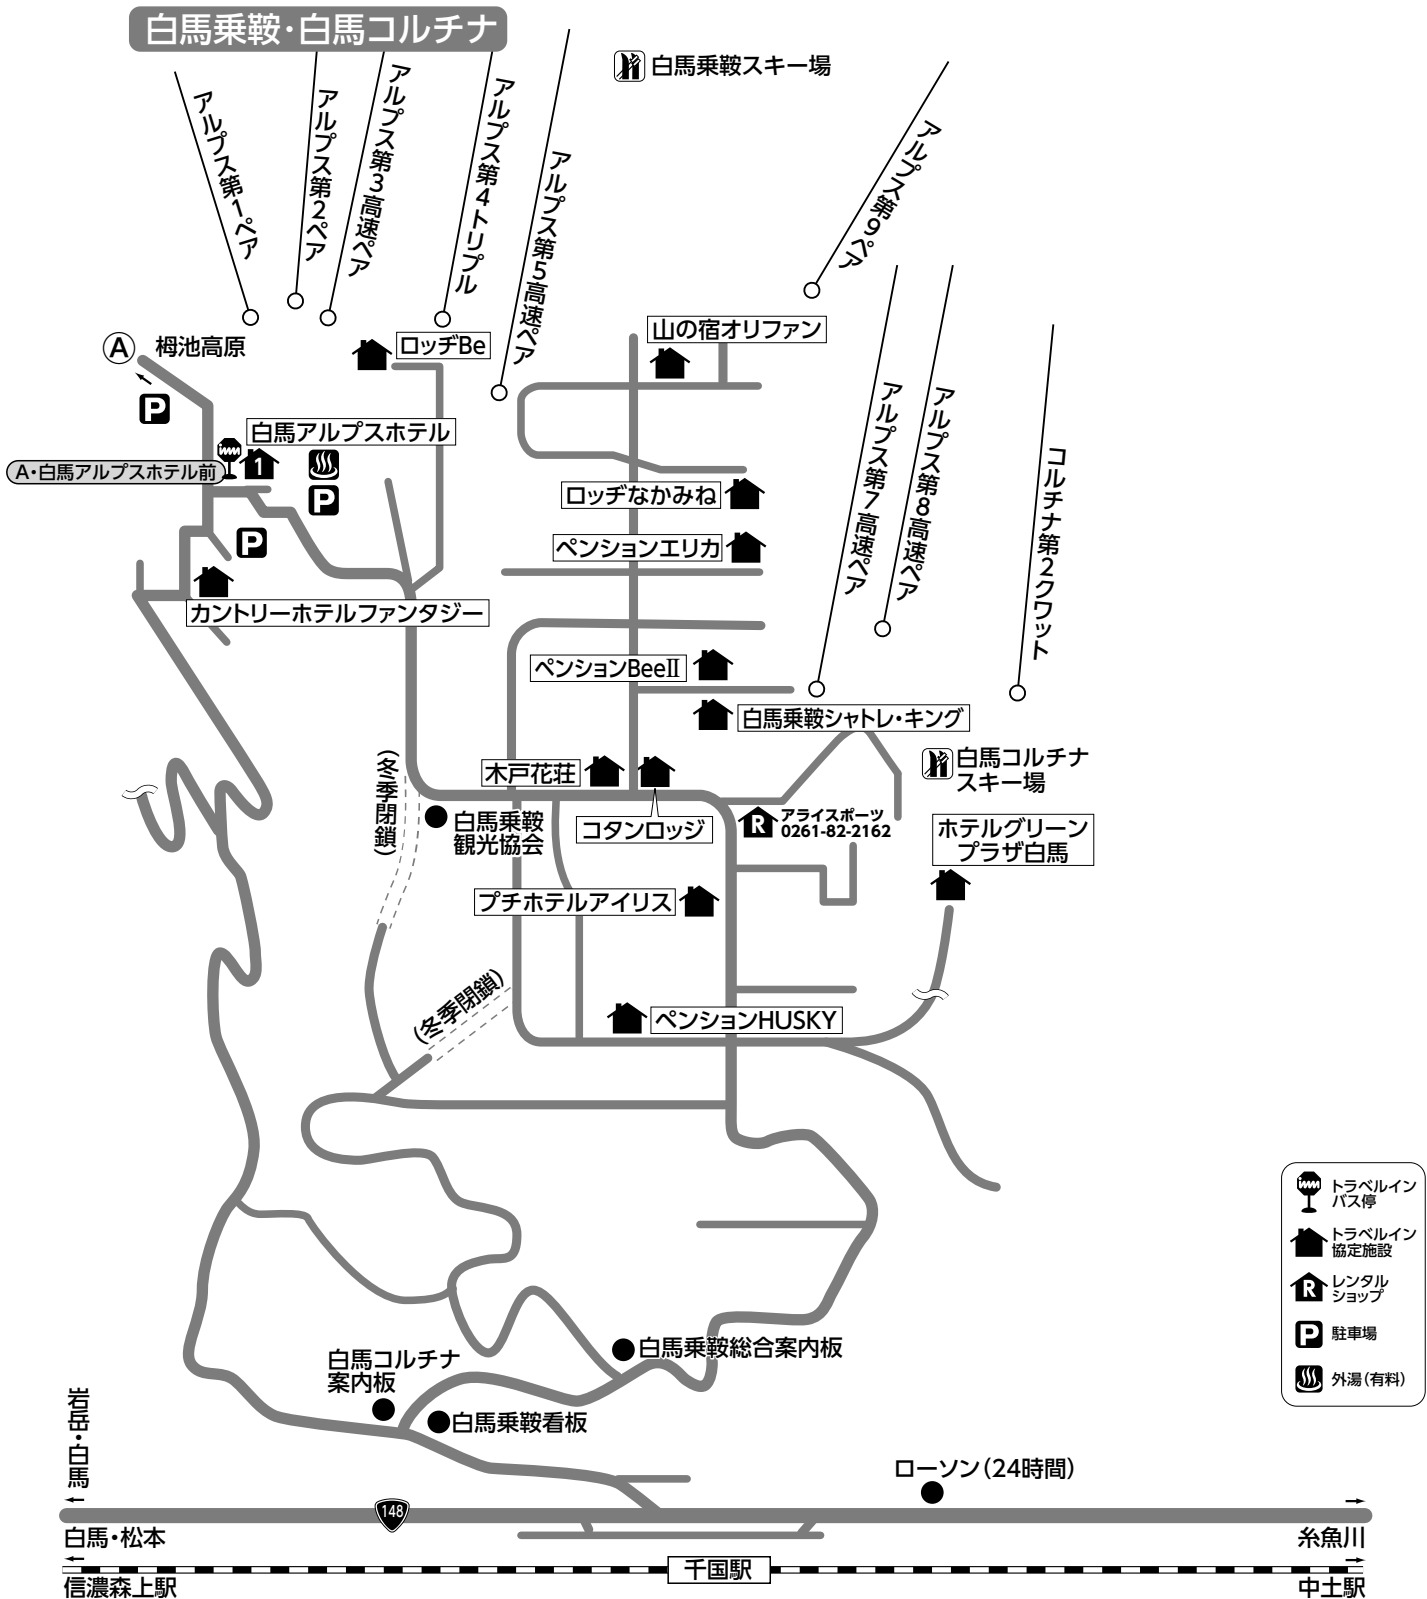

白馬乗鞍

■宅配便ご利用のお客様へ
 宿泊プラン・日帰りプランともに、利用施設にご連絡の上、お送りください。

■マイカープランのクーポン券のお受け取りについて
 滞在中ご利用のクーポン券は、宿泊施設にてご用意しています。各宿泊施設にお立ち寄りください。

■マイカー：長野自動車道・豊科I.C.～60km ■電車：大糸線・南小谷駅下車・路線バス約20分

〒399-9422 長野県北安曇郡小谷村白馬乗鞍高原

局番 0261-82

	宿泊施設名	電話番号	最寄りゲレンデ迄	復路バス停迄
1	白馬アルプスホテル	2811	歩0分	歩0分